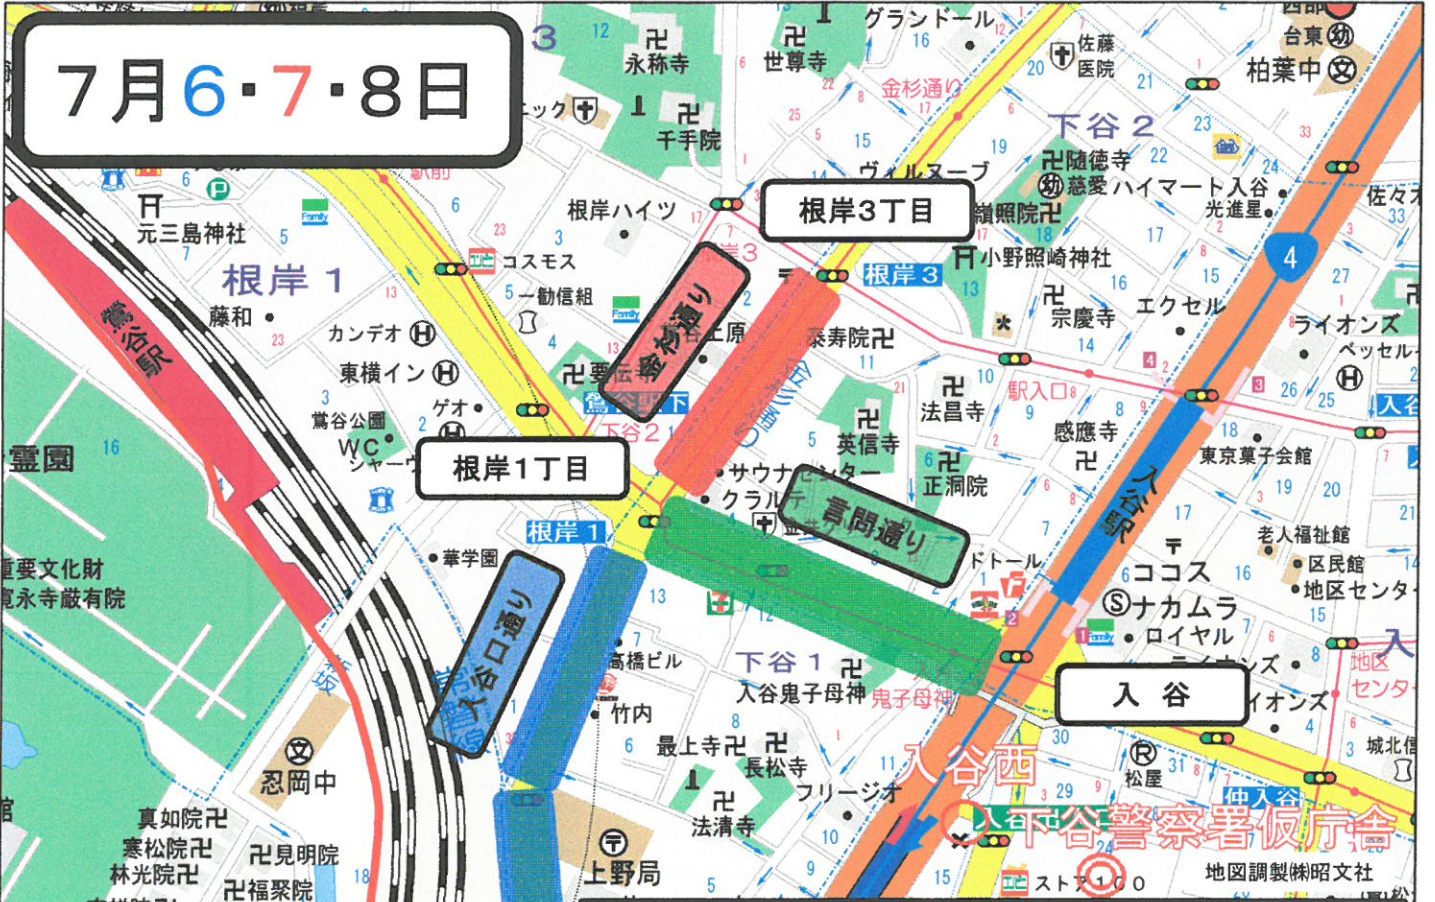

入谷朝顔まつり開催に伴う交通規制図

下谷警察署交通課
TEL 03-5806-0110

7月6・7・8日

- 1 車両通行止め規制日時及び区間
 - (1) 日時
 - 令和元年7月6日(土)
午後0時00分から午後9時30分までの間
 - 令和元年7月7日(日)
午後0時00分から午後9時30分までの間
 - 令和元年7月8日(月)
午後5時00分 から午後9時30分までの間
 - (2) 車両通行止め区間【歩行者用道路】
 - 言問通り
入谷(交) から 根岸1丁目(交) までの間
- 2 パーキング・メーター等の休止、駐車禁止規制への変更
 - (1) 入谷口通り
上野公園昇口(交)～根岸1丁目(交)の間
令和元年7月5日(金)～8日(月)
朝顔まつり関係車両を除く 終日駐車禁止
 - (2) 金杉通り
根岸1丁目(交)～根岸3丁目(交)の間
令和元年7月6日(土)～8日(月) 終日駐車禁止

凡例

- 車両通行止め
- 朝顔まつり関係車両を除く 駐車禁止
- 駐車禁止