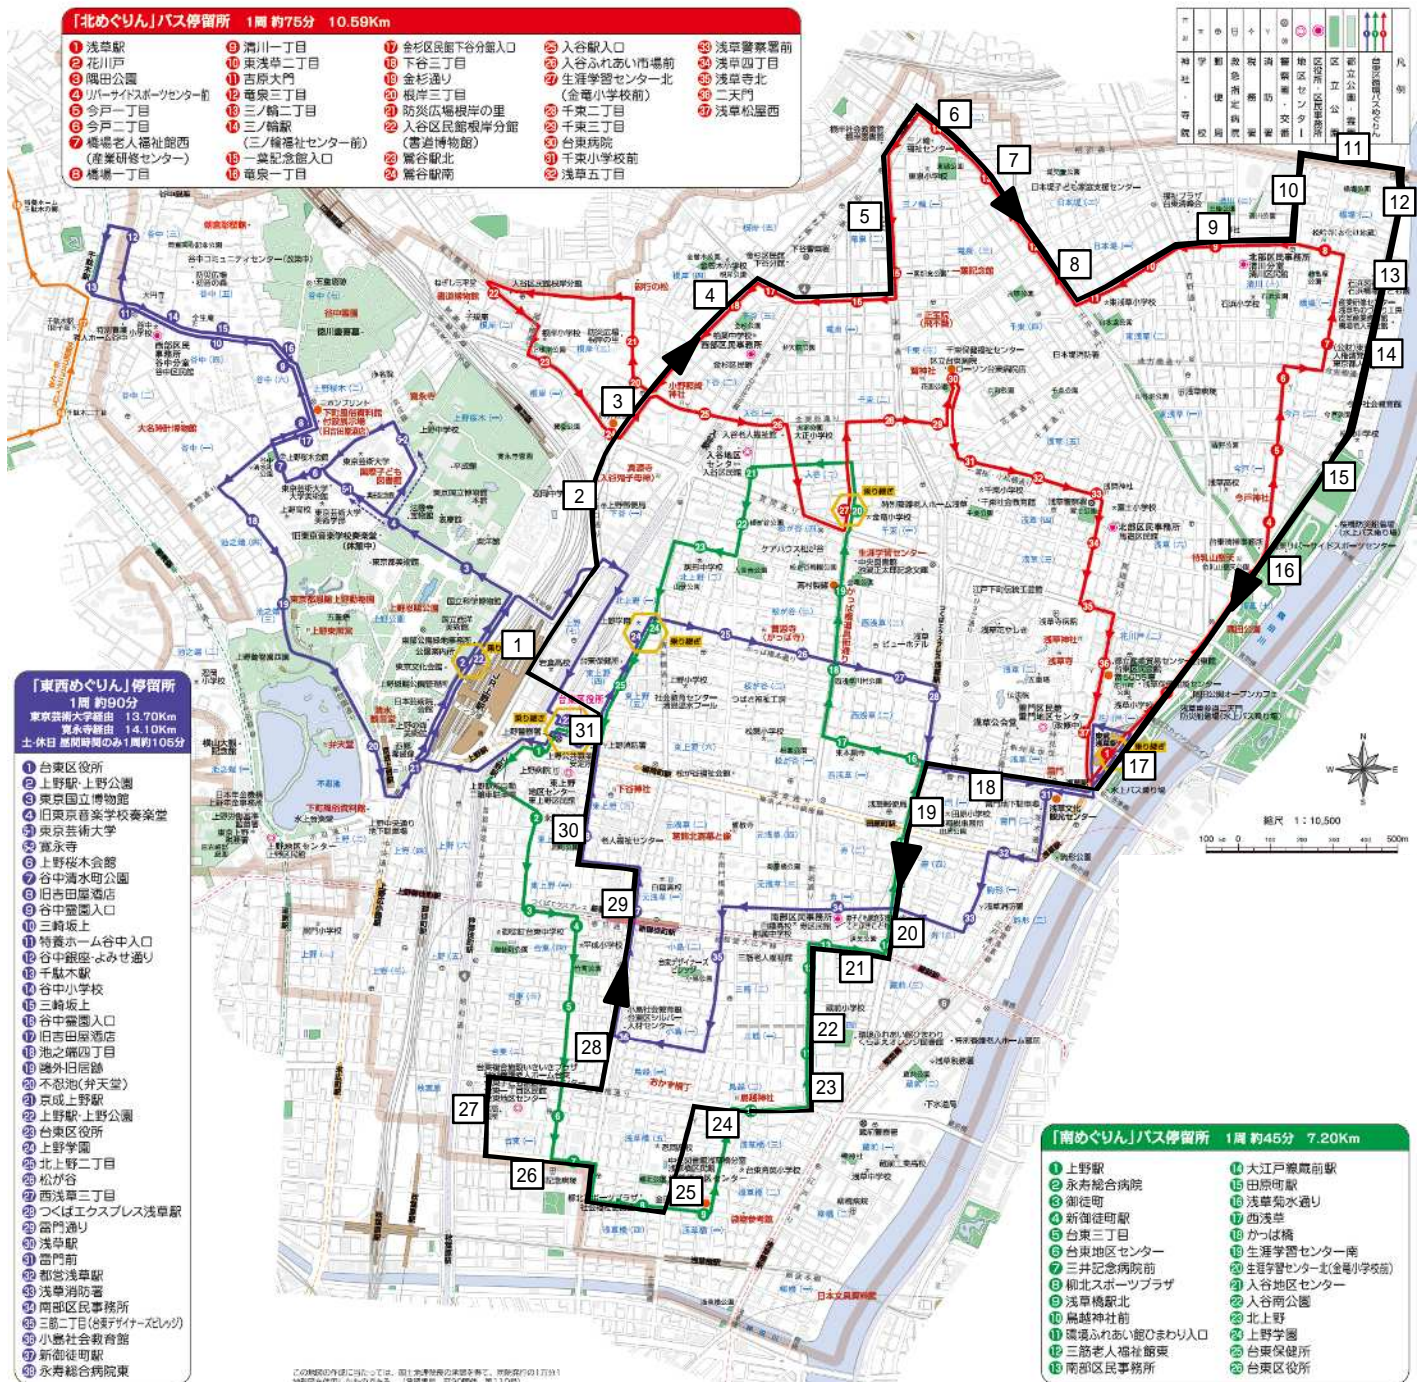

台東区循環バスぐるーりめぐりん ルート及びバス停留所

NO	バス停留所名称	NO	バス停留所名称	NO	バス停留所名称
1	上野駅入谷口	13	橋場一丁目	25	浅草橋地区センター
2	上野郵便局	14	東京都人権プラザ前	26	三井記念病院前
3	根岸三丁目	15	桜橋中学校前	27	東京法務局台東出張所前
4	下谷三丁目	16	リバーサイドスポーツセンター前	28	台東二丁目
5	一葉記念館	17	浅草駅	29	新御徒町駅
6	三ノ輪駅	18	雷門通り	30	永寿総合病院東
7	三ノ輪二丁目	19	田原町駅	31	台東区役所
8	吉原大門	20	寿三丁目		
9	清川一丁目	21	大江戸線蔵前駅		
10	清川清掃車庫	22	三筋児童遊園		
11	橋場二丁目	23	環境ふれあい館ひまわり入口		
12	橋場二丁目アパート前	24	鳥越神社前		