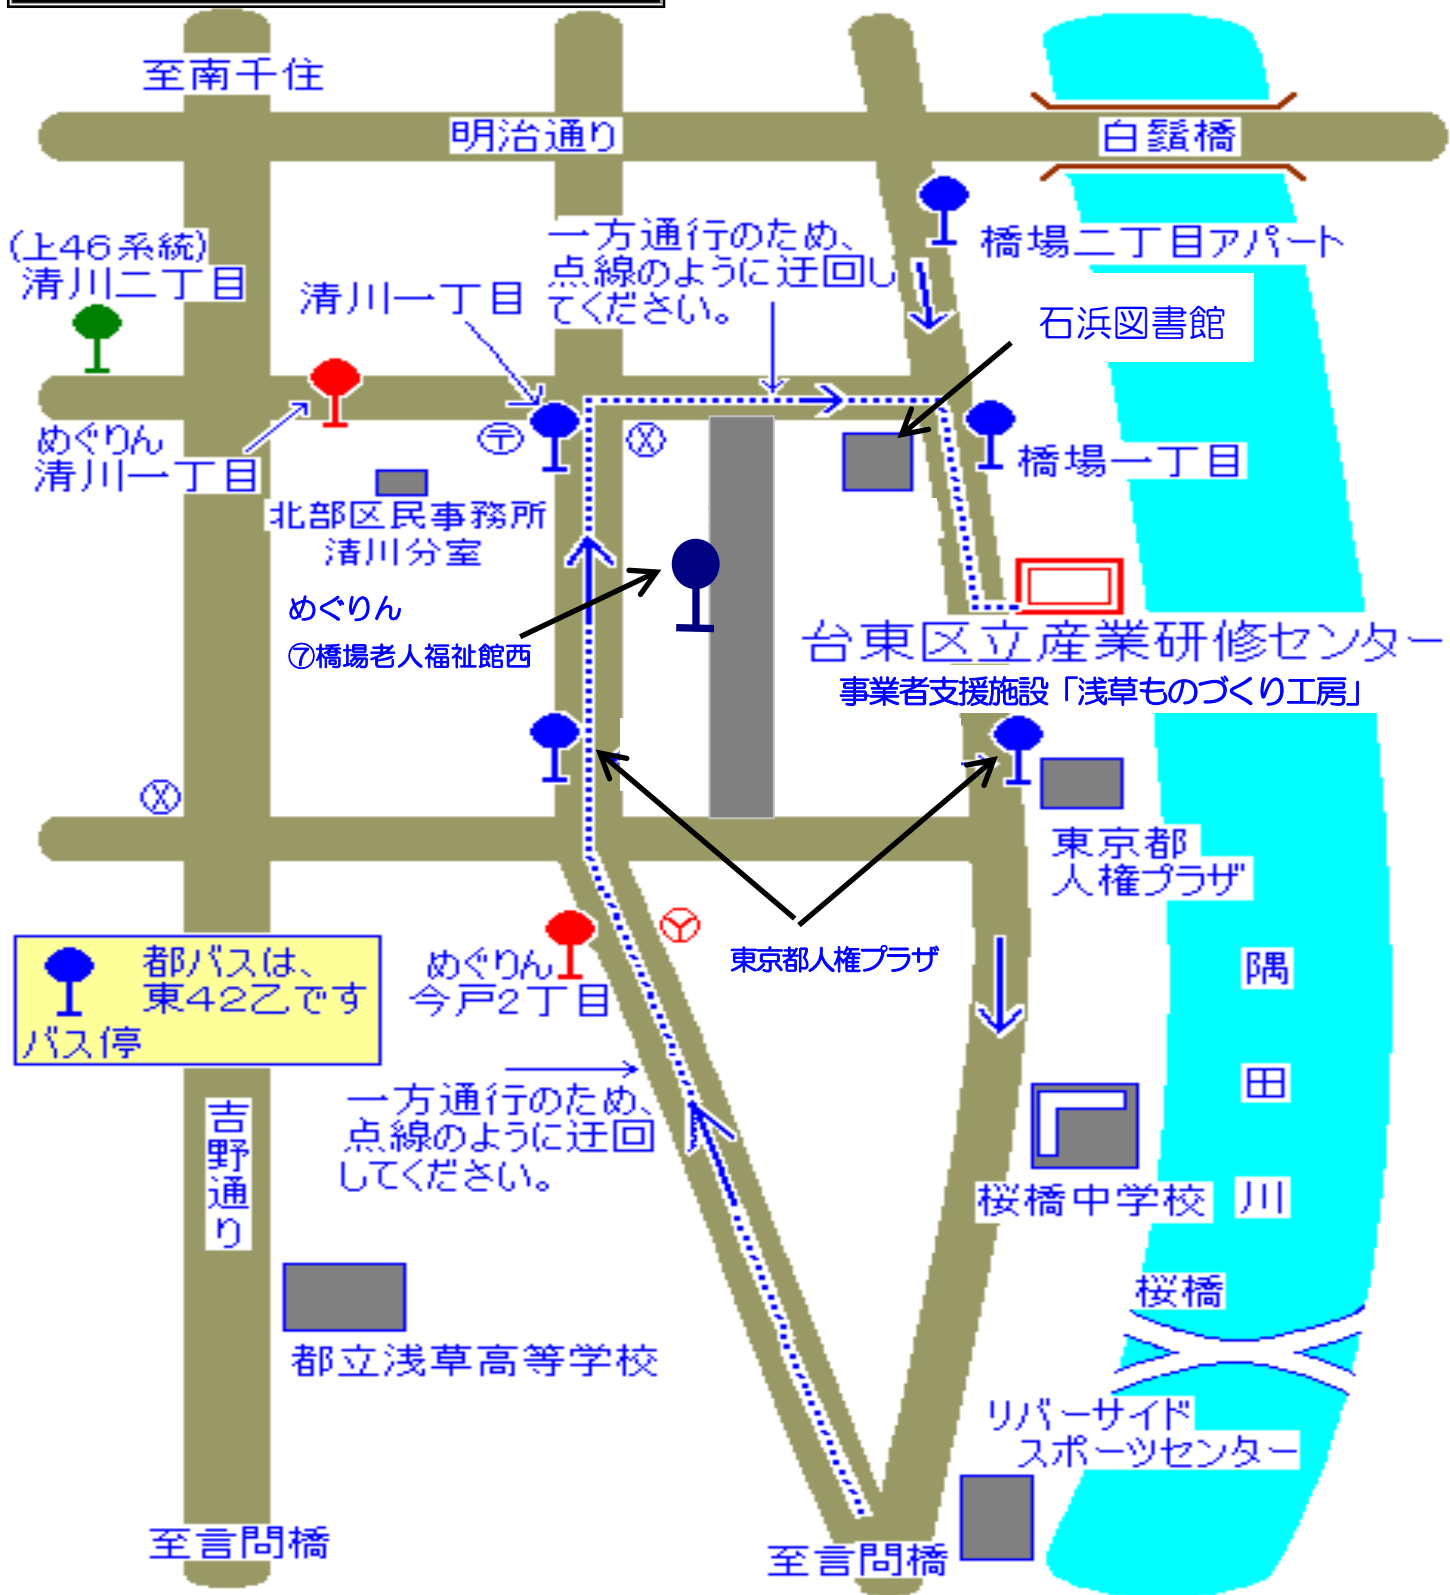

産業研修センター 案内図

【交通】◎ 地下鉄銀座線浅草駅・東武線浅草駅から

台東区循環バス「北めぐりん」「⑦橋場老人福祉館西」下車徒歩3分

都バス 東42乙系統 南千住行「人権プラザ前」下車徒歩5分

◎ 地下鉄日比谷線三ノ輪駅から

台東区循環バス「ぐるーりめぐりん」「⑩橋場一丁目」下車徒歩3分

◎ JR常磐線南千住駅・地下鉄日比谷線南千住駅から都バス 東42乙系統 秋葉原、浅草雷門行「橋場1丁目」下車徒歩3分

※ 一方通行のため、往路と復路のバス停が変わりますのでご注意ください。