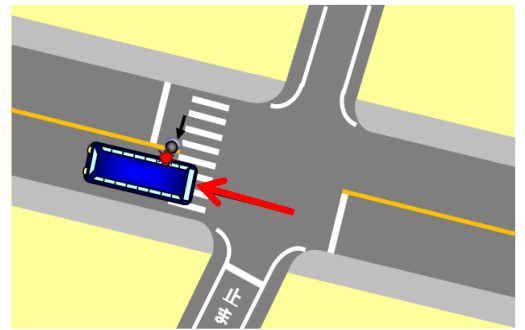

貸切バス乗務員の方へ

平成29年2月13日
警 視 庁
交通部交通規制課

浅草で貸切バスと小学生の重大事故発生

◇ 浅草地区は、観光地であるとともに多くの方が暮らす住宅地でもあります。◇
浅草寺境内から約500m以内には、小学校が4校あります。

平成29年1月26日(木)午後3時50分頃
小学生(8歳)と大型貸切バスが衝突し、
小学生が重傷を負う事故が発生しました。

※ 概要図は、事故当事者の責任や過失の
軽重を表したものではありません。

乗客がいらない
回送中でも、
気を抜かずに
運転しましょう。

浅草寺から約800mの場所でも

平成28年3月12日(土)
午後1時38分頃
小学生(7歳)が乗る自転車と大型貸切バスが衝突し、小学生が
亡くなる事故が発生しています。

- 交差点の右左折時は、十分減速して確実な安全確認を行いましょ。
- 横断歩道では、横断歩行者の有無を確認して安全に進行しましょ。
- 乗客待ちは、駐車場で行ってください。