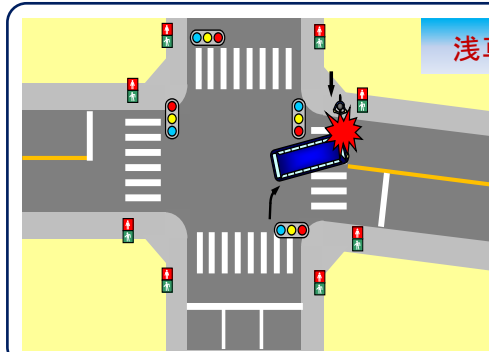

貸切バス乗務員の方へ

平成29年2月13日
警 視 庁
交通部交通規制課

浅草で貸切バスと小学生の重大事故発生

◇ 浅草地区は、観光地であるとともに多くの方が暮らす住宅地でもあります。◇
浅草寺境内から約500m以内には、小学校が4校あります。

平成29年1月26日(木)午後3時50分頃
小学生(8歳)と大型貸切バスが衝突し、
小学生が重傷を負う事故が発生しました。

※ 概要図は、事故当事者の責任や過失の
軽重を表したものではありません。

乗客がいらない
回送中でも、
気を抜かずに
運転しましょう。

浅草寺から約800mの場所でも

平成28年3月12日(土)
午後1時38分頃
小学生(7歳)が乗る自転車と大型貸切バスが衝突し、小学生が
亡くなる事故が発生しています。

- 交差点の右左折時は、十分減速して確実な安全確認を行いましょ。
- 横断歩道では、横断歩行者の有無を確認して安全に進行しましょ。
- 乗客待ちは、駐車場で行ってください。