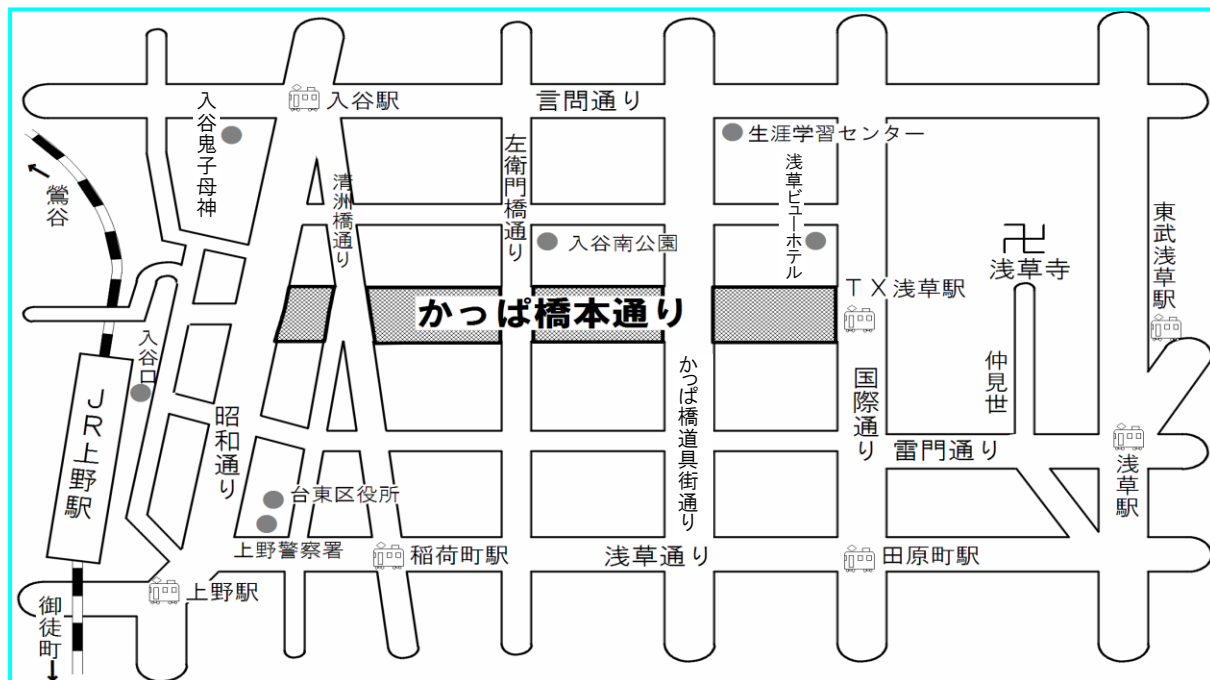

下町七夕まつり 実施にともなう 交通規制のお知らせ

「下町七夕まつり」実施のため、
かつば橋本通り（の部分）は
7月4日（土）・5日（日）
午前10時～午後7時の間
車両通行止 となります。

また、4日（土）と5日（日）は東西めぐりん・南めぐりんが終日迂回運行いたします。

※迂回運行中は「松が谷」停留所での乗り継ぎが出来ません。

【規制図】

○南めぐりん・停車しないバス停
22・北上野二丁目
23・松が谷
24・生涯学習センター南

○東西めぐりん・停車しないバス停
27・北上野二丁目
28・松が谷
29・西浅草三丁目

○主催

下町七夕まつり実行委員会

「下町七夕まつり」に関するお問合せ

下町七夕まつり実行委員会 運営事業者（株式会社じも研）

電話 03-5856-3674

7月4日（土）・5日（日）は実施本部へ

電話 090-1880-5482