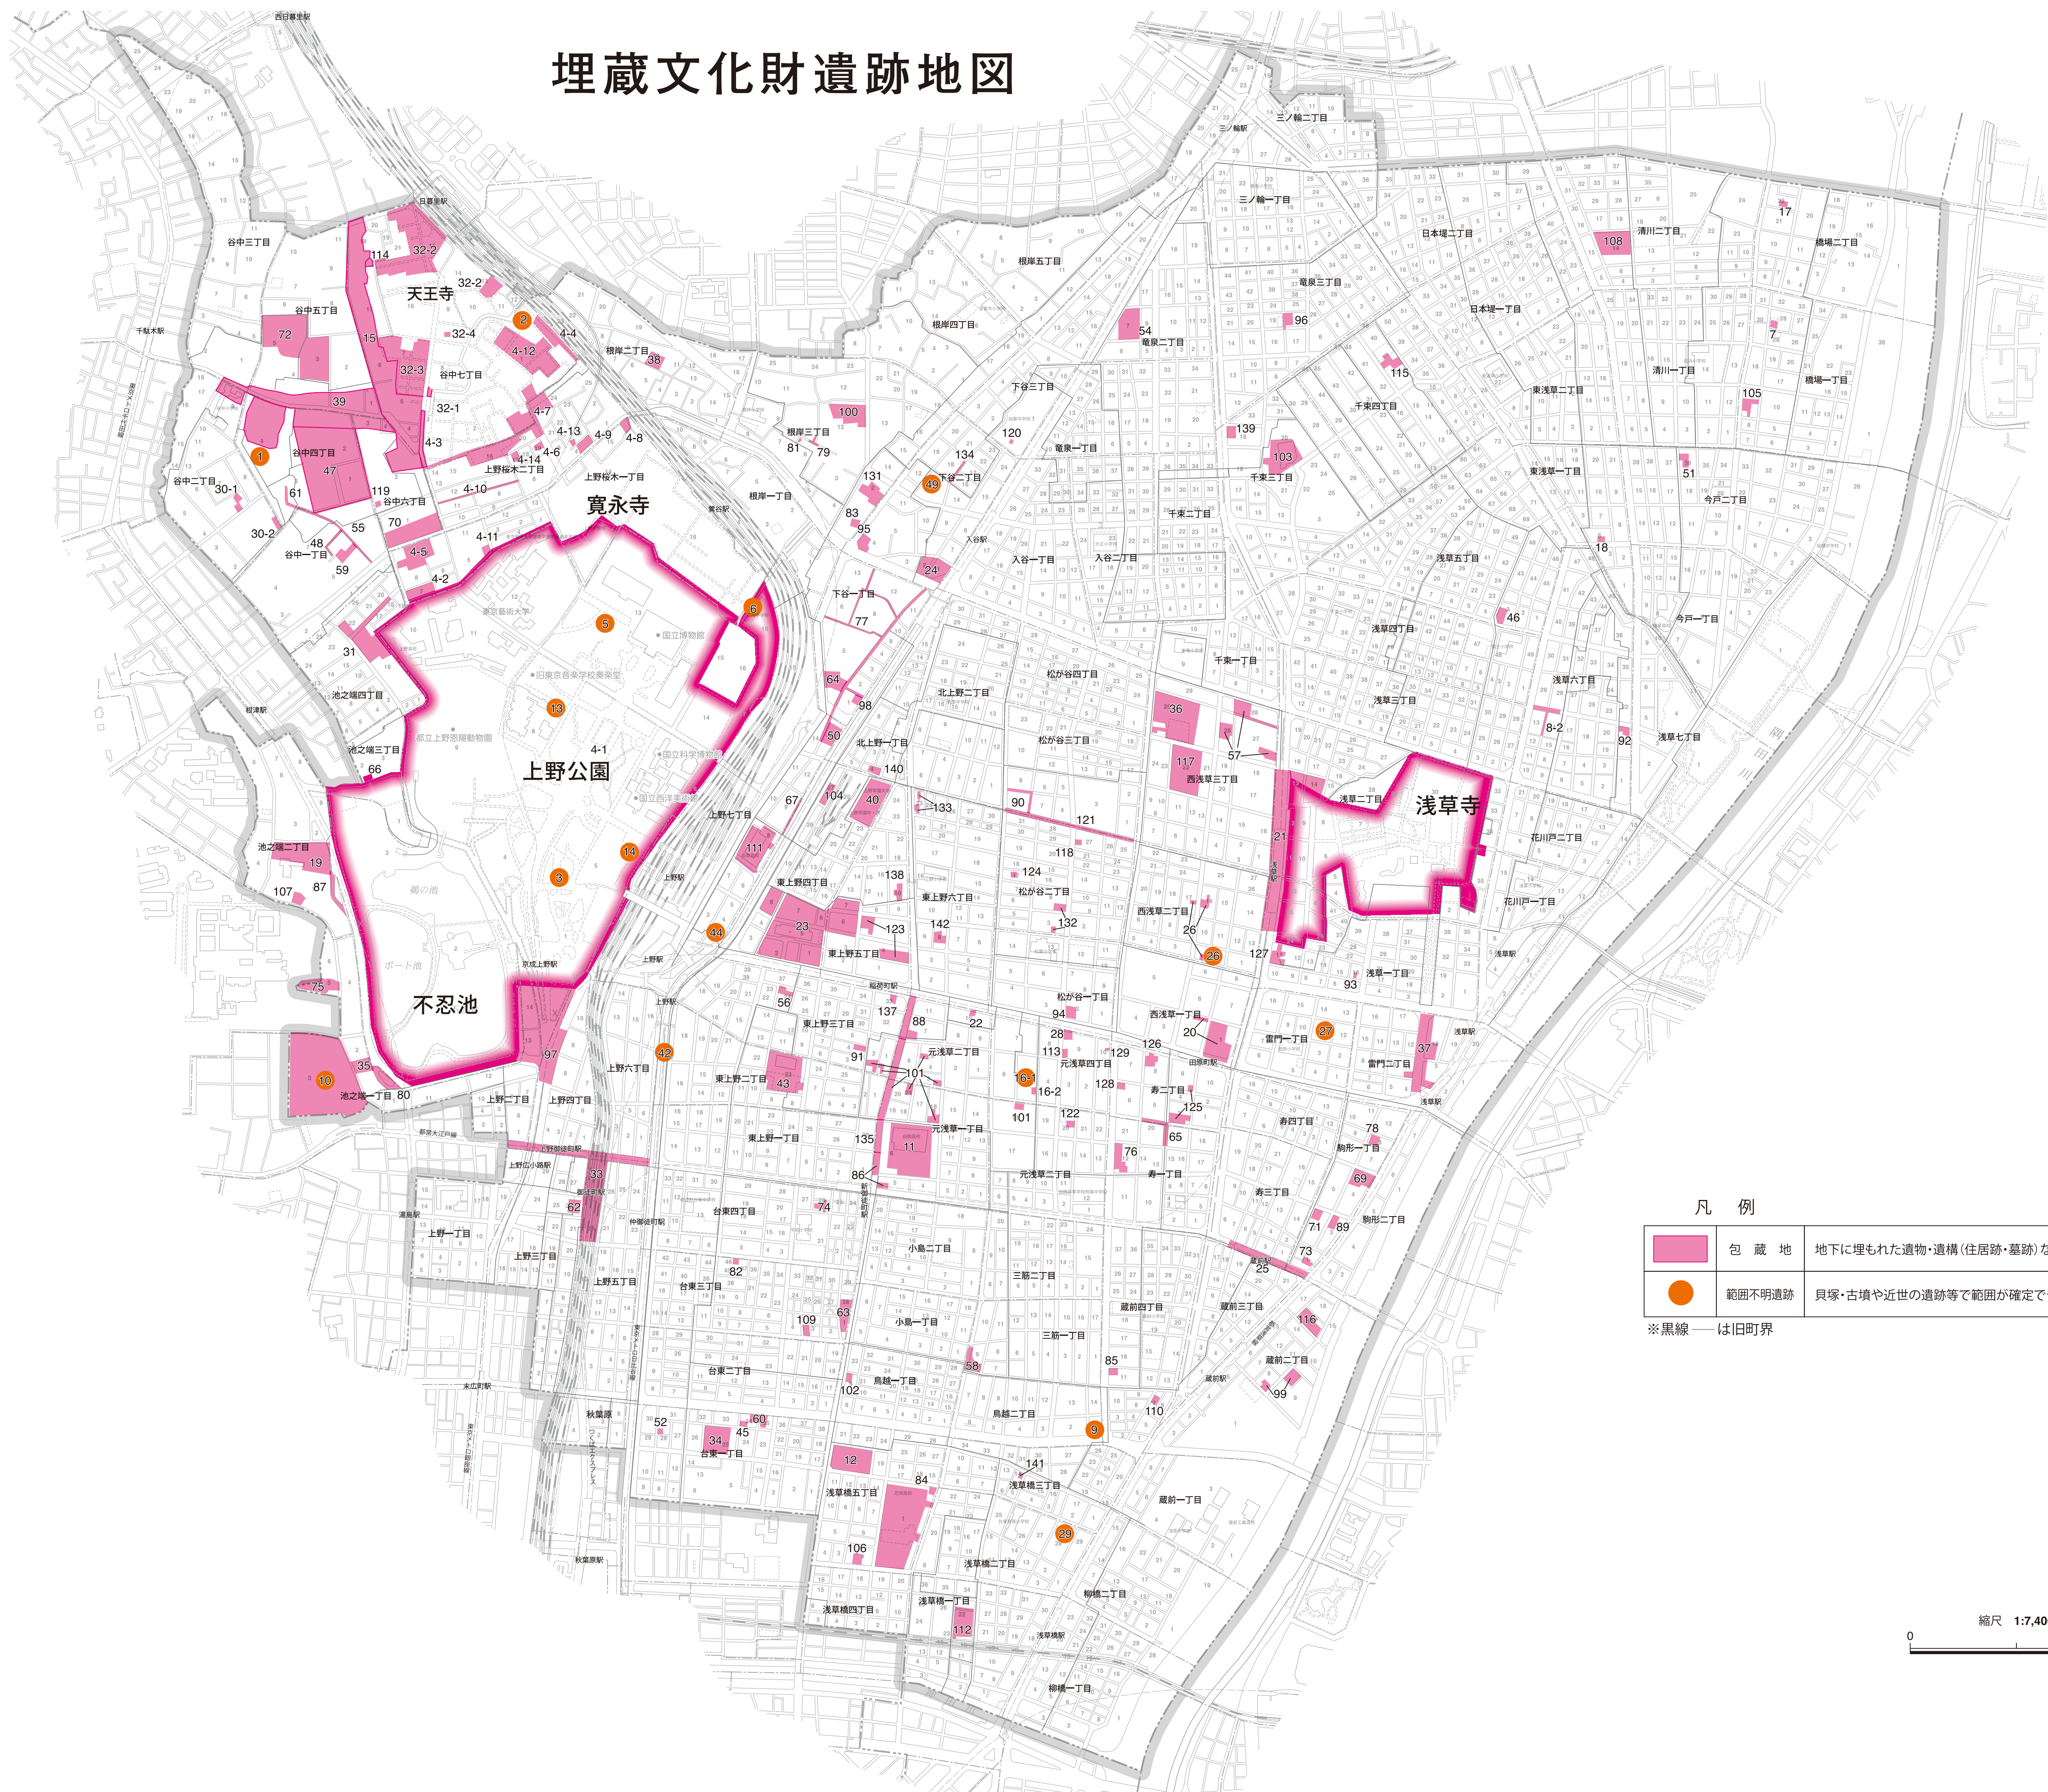

埋蔵文化財遺跡地図

凡例

	包蔵地	地下に埋もれた遺物・遺構(住居跡・墓跡)などの発見された場所や包蔵地(遺跡)です
	範囲不明遺跡	貝塚・古墳や近世の遺跡等で範囲が確定できていない遺跡です

※黒線—は旧町界

令和2年度図書登録第68号