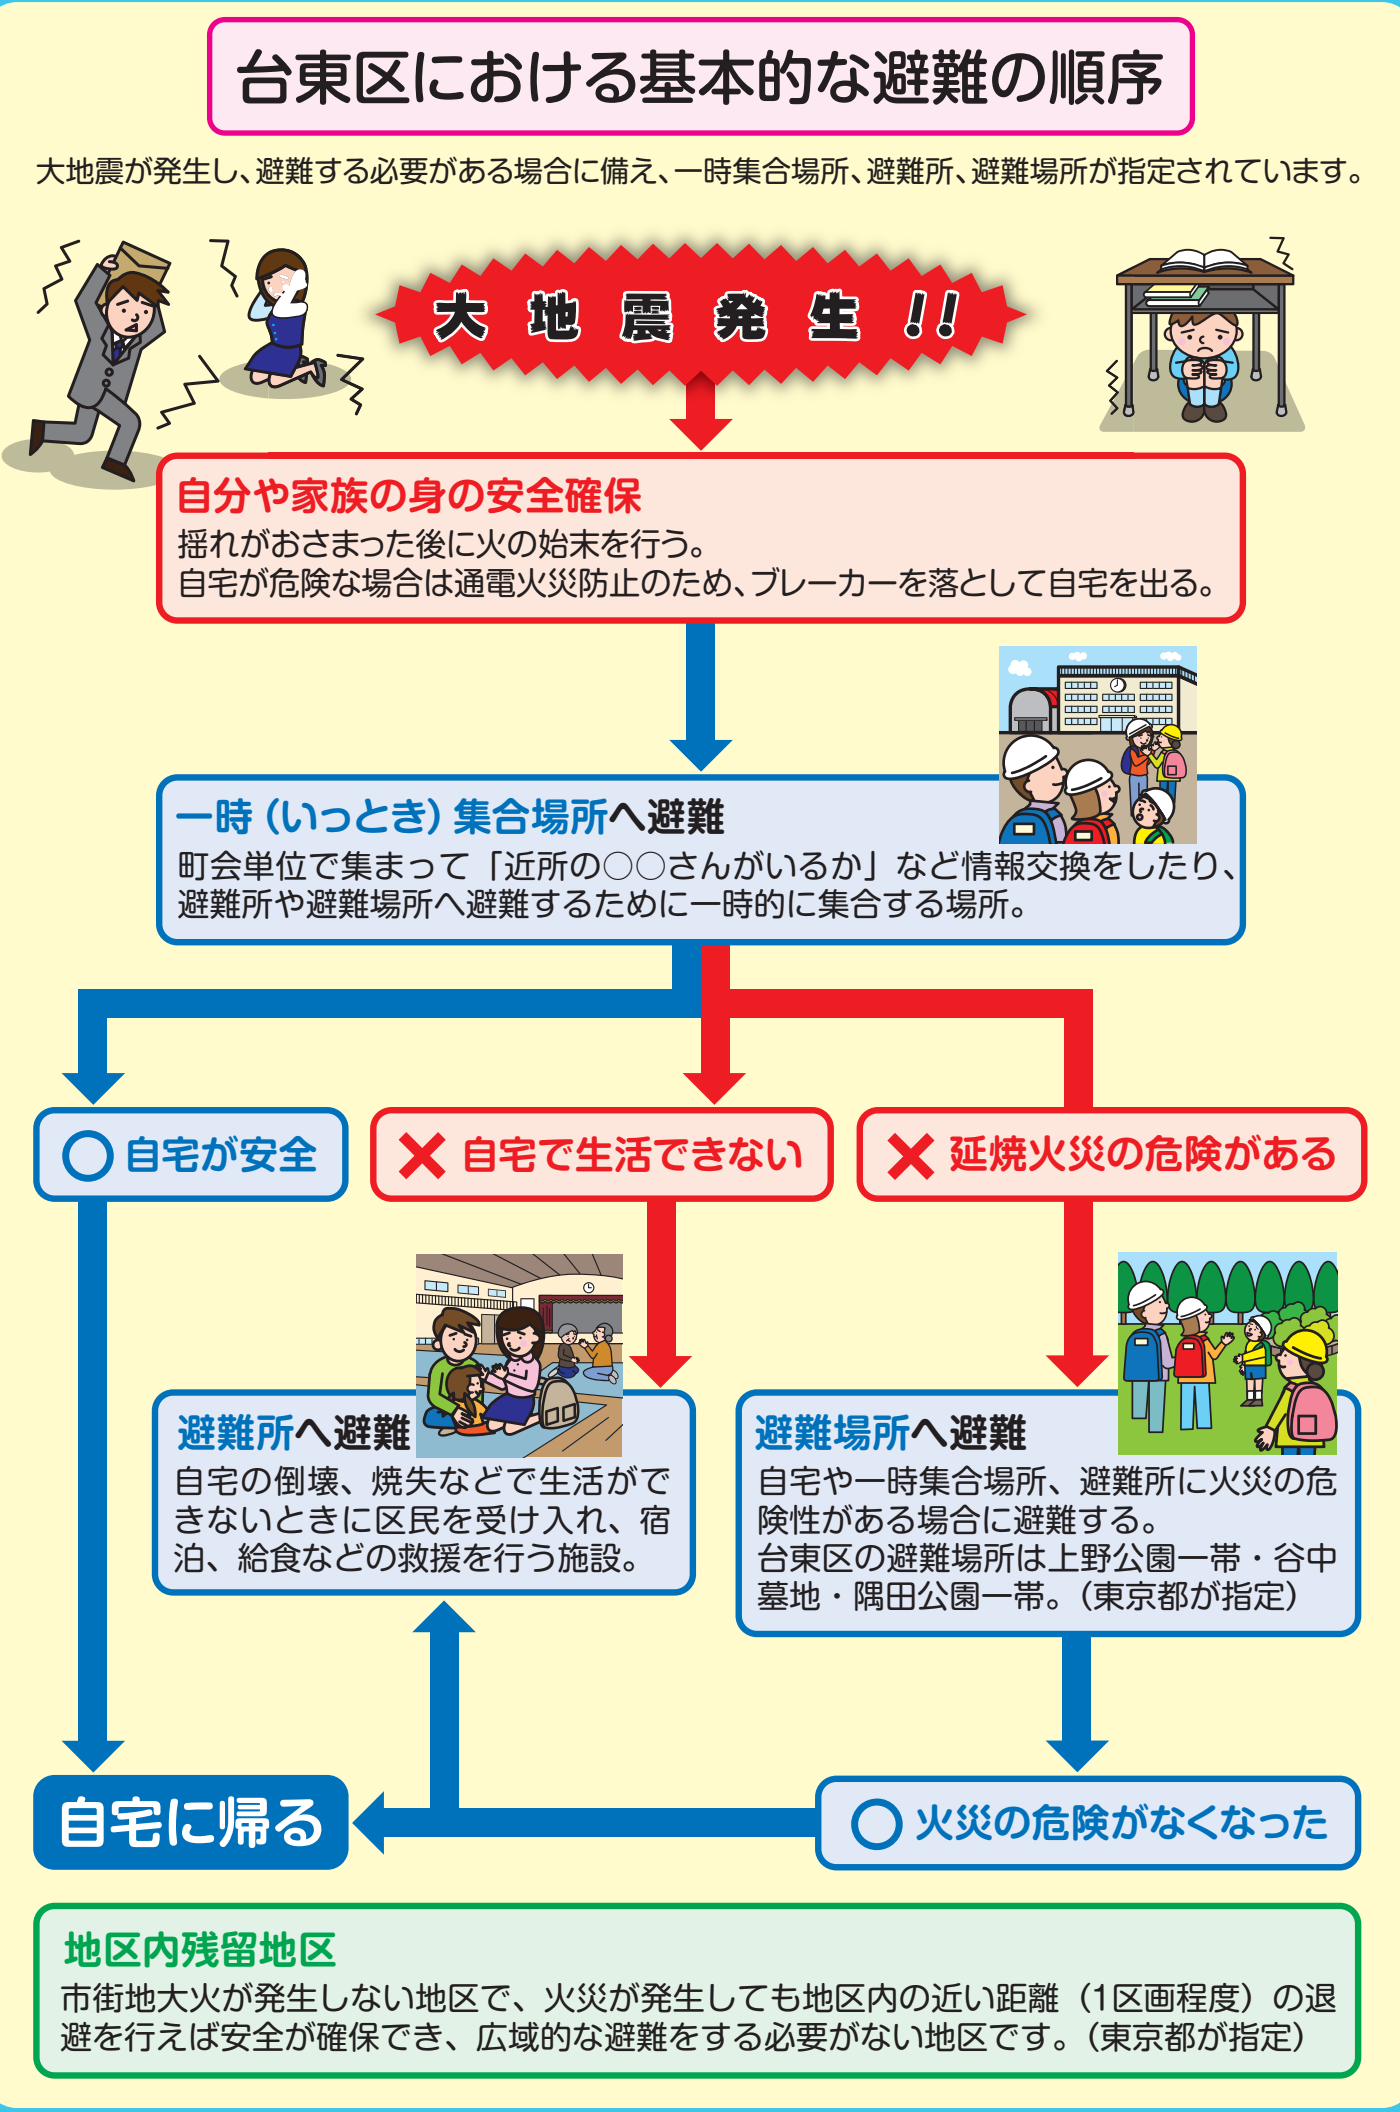

地区内残留地区
市街地大火が発生しない地区で、火災が発生しても地区内の近い距離(1区画程度)の退避を行えば安全が確保でき、広域的な避難をする必要がない地区です。(東京都が指定)