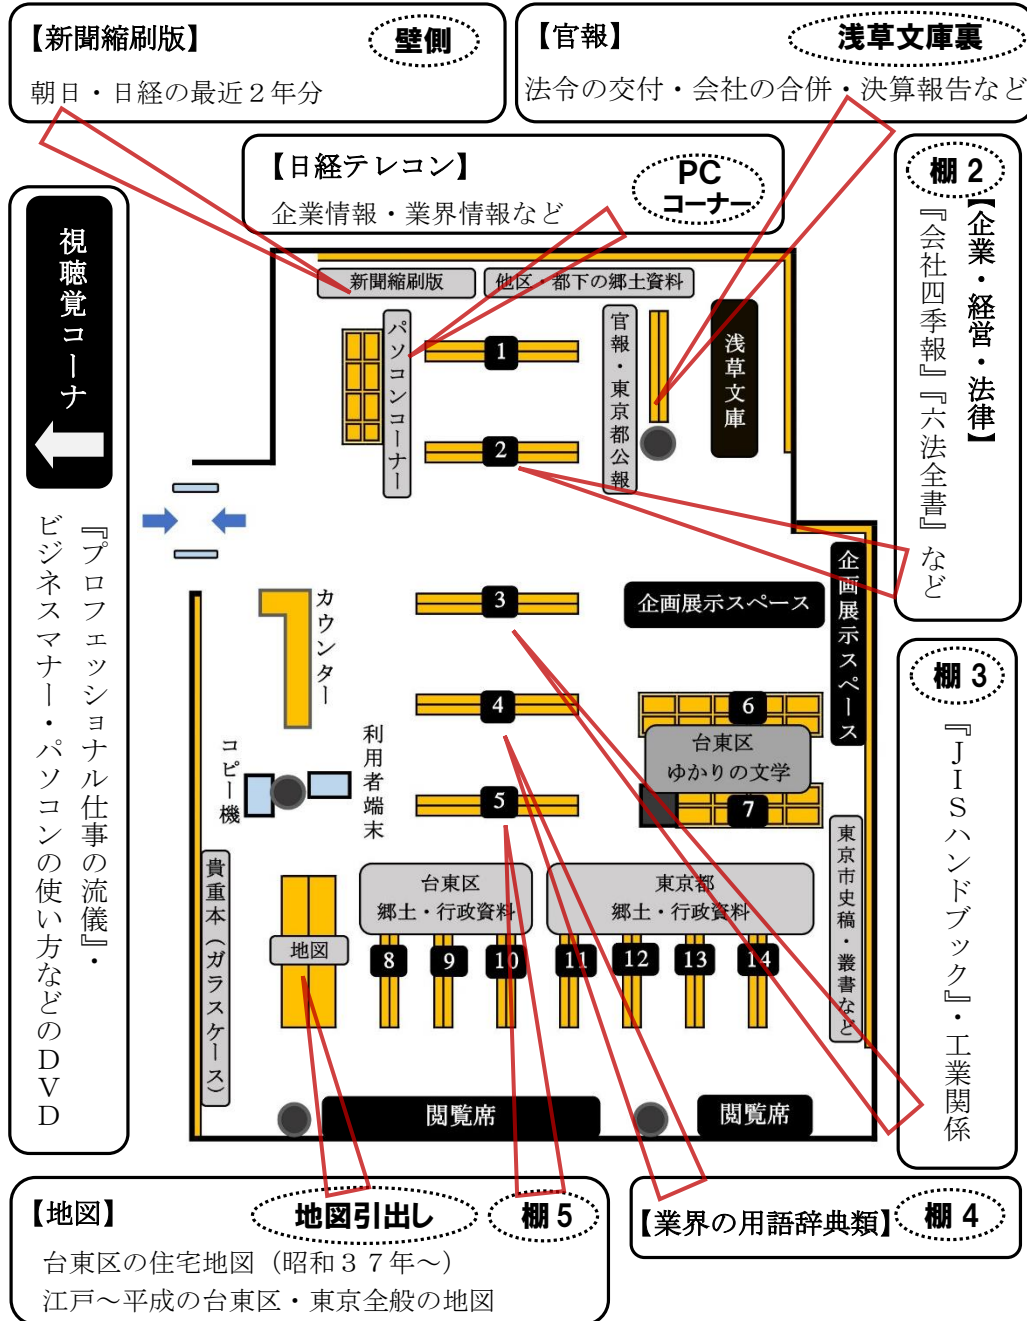

2階 郷土・資料調査室配架案内

2019年3月作成

台東区立中央図書館 調べ方の道しるべ 2

ビジネス関連資料案内図

図 書館には、会社・企業・業界の情報や、就職・転職等の働き方を探る資料など、幅広いビジネス関連資料があります。また、資料の形態も書籍・新聞・雑誌・データベースなど、さまざまな方法で皆様のお役に立つ情報を用意しています。

館 内には、資料の検索ができる端末が1階に4台、2階に3台設置されています。所蔵場所が「保管庫」の資料は職員までお申し付けください。根岸・石浜・浅草橋・谷中等、他館所蔵の資料は、取り寄せができます。

調 べ物を図書館員がお手伝いをする「レファレンスサービス」も、どうぞお気軽にご利用ください。

【台東区立中央図書館】
〒111-8621 台東区西浅草 3-25-16 ☎03-5246-5911

台東区立中央図書館1階 配架案内

【新聞】
 五大紙のほか、ビジネスに役立つ
 業界紙など約20タイトル

【パソコン関連】
 ハードウェア・ソフト・ネット・システム
 などの実用書多数

【雑誌】
 経営者・ビジネスパーソン向け情報雑誌・
 業界誌など約40タイトル

【新書】
 新書サイズのビジネス関連資料

【経済・企業・経営】
 仕事に役立つ経済・企業・経営・就職・転職・働き方など

【商業】
 販売・広告・宣伝・起業など商業全般

【白書】
 白書・統計など

【福祉】
 就職情報誌『クローバー』『サーナ』や
 障害者のための就職に関するもの

【人生訓・教訓】
 自己啓発書・セルフヘルプブックなど

【地図】
 住宅地図・道路地図など

【法律】
 基本から実用向けまで法律全般