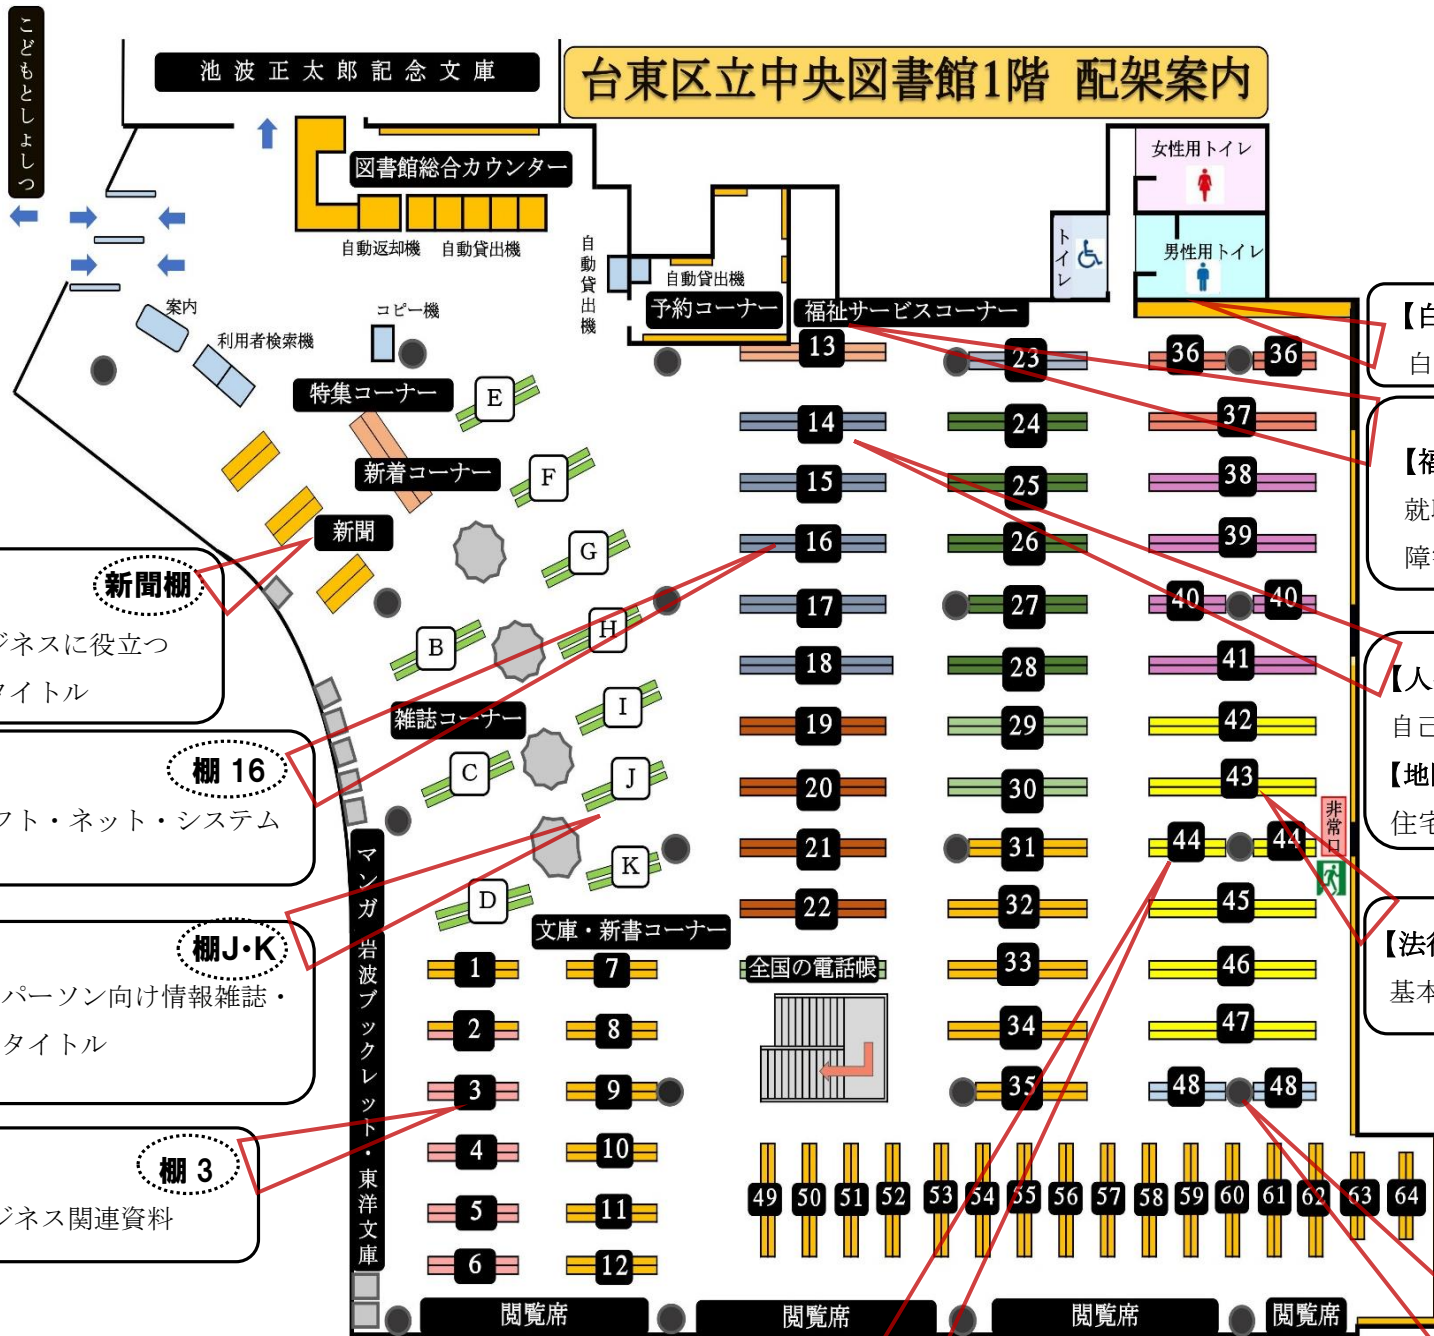

2階 郷土・資料調査室配架案内

2019年3月作成

台東区立中央図書館 調べ方の道しるべ 2

ビジネス関連資料案内図

図 書館には、会社・企業・業界の情報や、就職・転職等の働き方を探る資料など、幅広いビジネス関連資料があります。また、資料の形態も書籍・新聞・雑誌・データベースなど、さまざまな方法で皆様のお役に立つ情報を用意しています。

館 内には、資料の検索ができる端末が1階に4台、2階に3台設置されています。所蔵場所が「保管庫」の資料は職員までお申し付けください。根岸・石浜・浅草橋・谷中等、他館所蔵の資料は、取り寄せができます。

調 べ物を図書館員がお手伝いをする「レファレンスサービス」も、どうぞお気軽にご利用ください。

【台東区立中央図書館】
〒111-8621 台東区西浅草 3-25-16 ☎03-5246-5911

台東区立中央図書館1階 配架案内

【新聞】
 五大紙のほか、ビジネスに役立つ
 業界紙など約20タイトル

【パソコン関連】
 ハードウェア・ソフト・ネット・システム
 などの実用書多数

【雑誌】
 経営者・ビジネスパーソン向け情報雑誌・
 業界誌など約40タイトル

【新書】
 新書サイズのビジネス関連資料

【経済・企業・経営】
 仕事に役立つ経済・企業・経営・就職・転職・働き方など

【商業】
 販売・広告・宣伝・起業など商業全般

【白書】
 白書・統計など

【福祉】
 就職情報誌『クローバー』『サーナ』や
 障害者のための就職に関するもの

【人生訓・教訓】
 自己啓発書・セルフヘルプブックなど

【地図】
 住宅地図・道路地図など

【法律】
 基本から実用向けまで法律全般