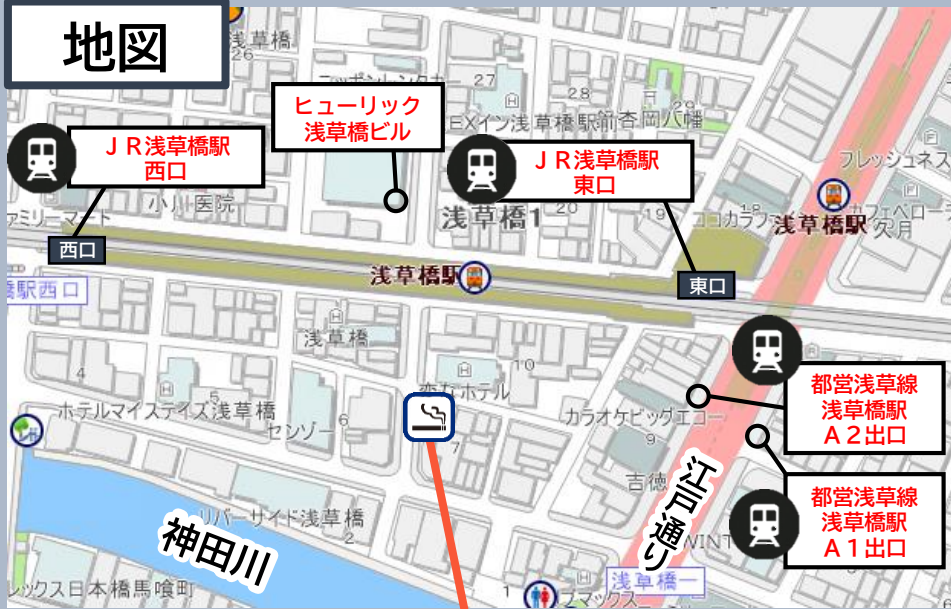

# 台東区指定公衆喫煙所のご案内

## 地図