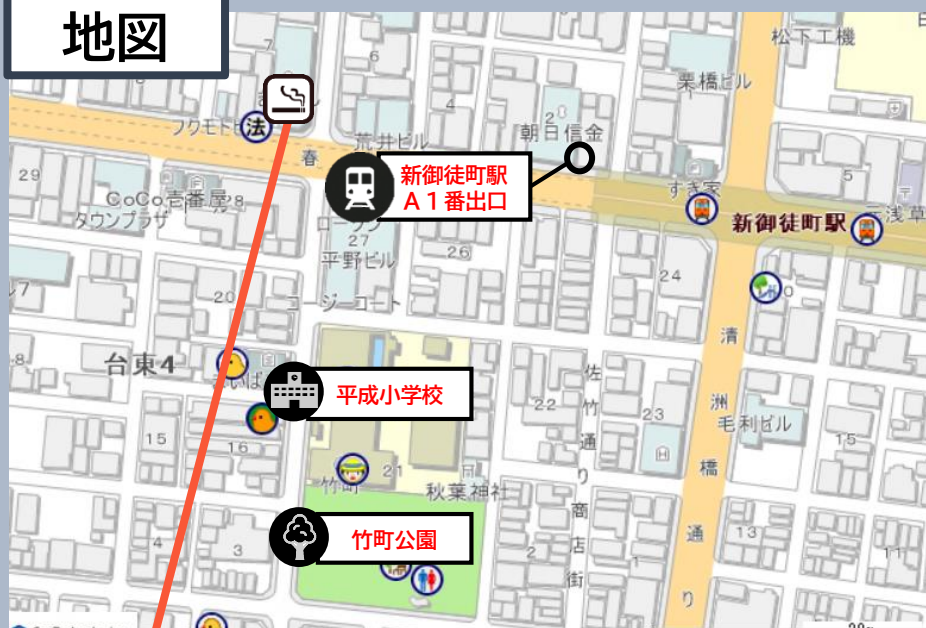

台東区指定公衆喫煙所のご案内

セブンイレブン 東上野1丁目店

地図

基本情報

住所

東上野1-7-1

運用日時

終日 24時間運用

注意

20歳未満の立入りは禁止です

「セブンイレブン 東上野1丁目店」台東区指定公衆喫煙所

外観

内観

内観

台東区の公衆喫煙所情報はこちらをご覧ください！

台東区公衆喫煙所マップ Smoking area map