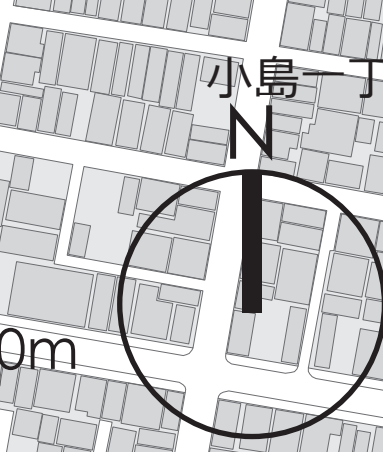

鶯谷駅

上野駅

御徒町駅

京成上野駅

新御徒町駅

0 20 50 100 200 300m