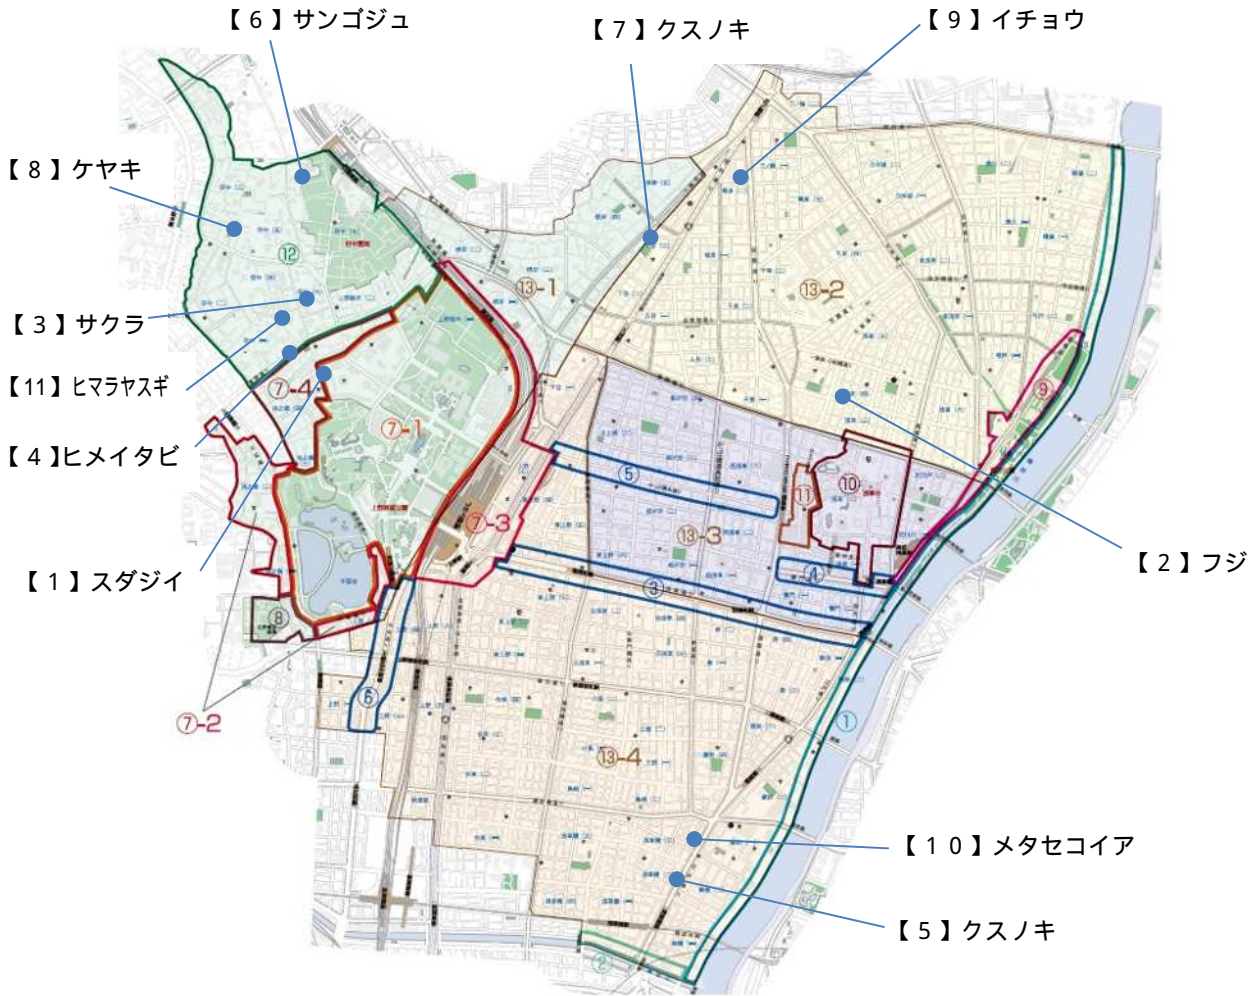

景観重要樹木 指定対象樹木

【1】スダジイ

【2】フジ

【3】サクラ

【4】ヒメイトビ

【5】クスノキ

【6】サンゴジュ

【7】クスノキ

【8】ケヤキ

【9】イチヨウ

【10】メタセコイア

【11】ヒマラヤスギ

## 指定対象樹木の位置

区分	地域別の別(名称)	備考
1	① 景観基本軸(隅田川)	隅田川の境界から50mの範囲
2	② 景観基本軸(神田川)	神田川の境界から50mの範囲
3	③ 景観基本軸(浅草通り)	浅草通りの境界から概ね30m(街区単位)の範囲
4	④ 景観基本軸(雷門通り)	雷門通りの境界から概ね30m(街区単位)の範囲
5	⑤ 景観基本軸(かつば橋本通り)	かつば橋本通りの境界から概ね30m(街区単位)の範囲
6	⑥ 景観基本軸(中央通り)	中央通りの境界から概ね30m(街区単位)の範囲
7	⑦-1 景観形成特別地区(上野恩賜公園周辺)Aゾーン	上野恩賜公園を中心とする区域
8	⑦-2 景観形成特別地区(上野恩賜公園周辺)Bゾーン	不忍池から概ね50mの範囲
9	⑦-3 景観形成特別地区(上野恩賜公園周辺)Cゾーン	上野駅周辺区域
10	⑦-4 景観形成特別地区(上野恩賜公園周辺)Dゾーン	上野恩賜公園北部周辺区域
11	⑧ 景観形成特別地区(旧岩崎邸庭園)	旧岩崎邸庭園の外周から概ね100~300mの範囲
12	⑨ 景観形成特別地区(隅田公園周辺)	隅田公園から概ね50mの範囲
13	⑩ 景観形成特別地区(浅草寺周辺)	浅草寺及び仲見世の周辺地区
14	⑪ 景観形成特別地区(浅草六区地区)	浅草六区地区
15	⑫ 景観育成地区(谷中地域)	谷中地域
16	⑬-1 下町景観形成地域(西北部地域)	区内全域を景観計画区域とし、大きく4つの地域に区分しています。
17	⑬-2 下町景観形成地域(北部地域)	
18	⑬-3 下町景観形成地域(中部地域)	
19	⑬-4 下町景観形成地域(南部地域)	