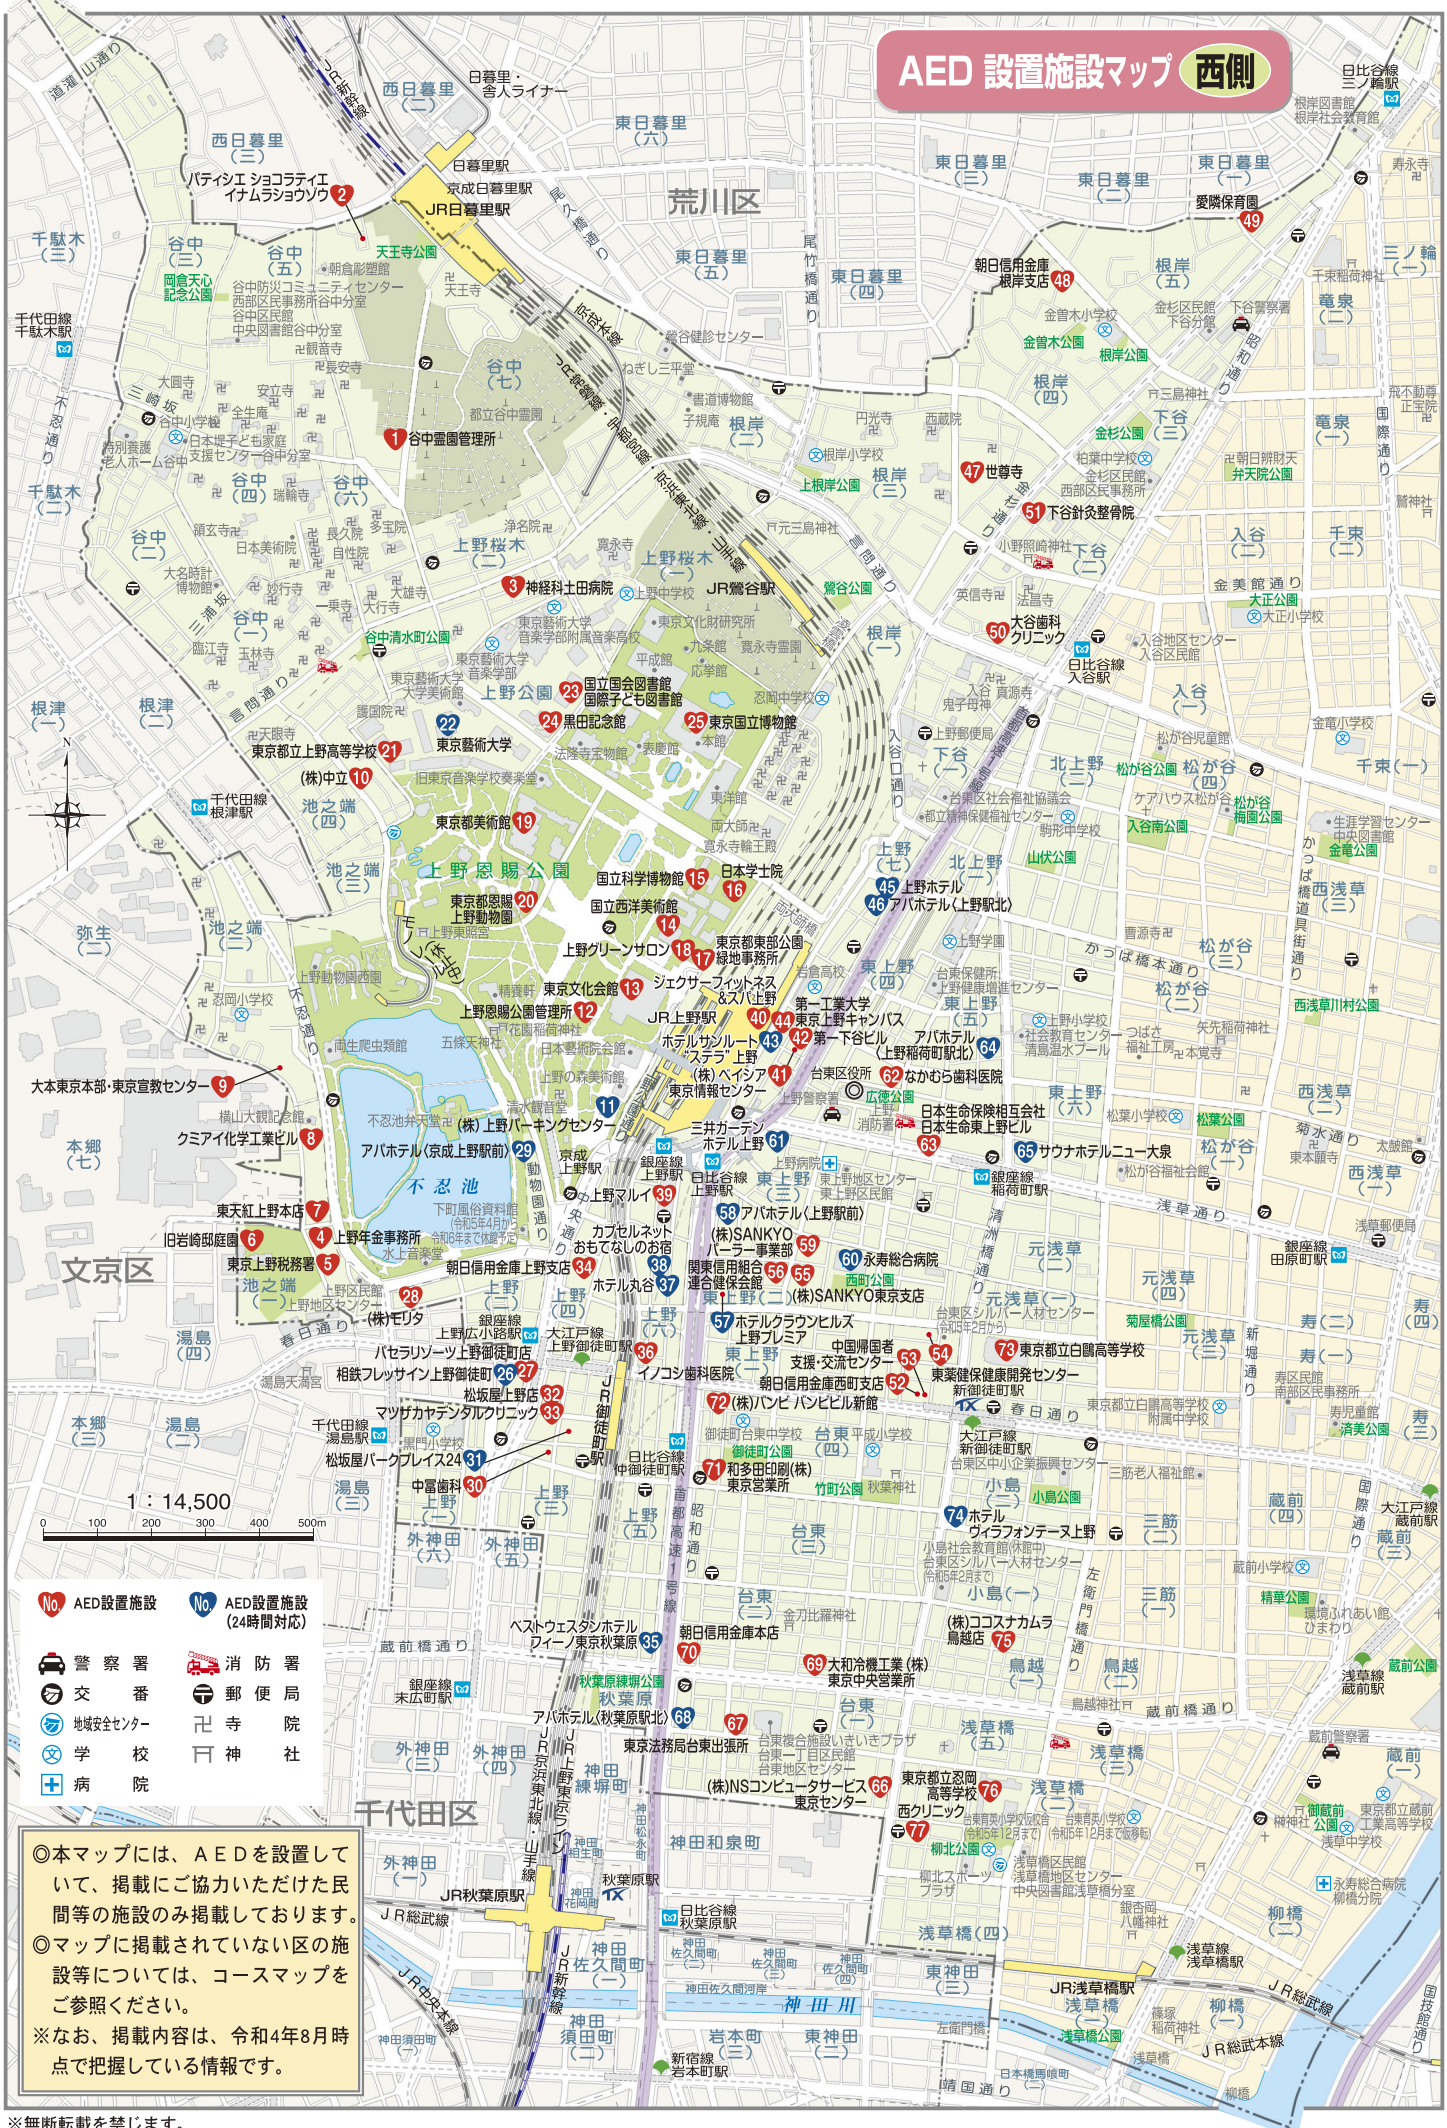

# AED 設置施設マップ 西側

- AED設置施設
- AED設置施設 (24時間対応)
- 警察署
- 消防署
- 交番
- 郵便局
- 地域安全センター
- 学校
- 病院
- 寺院
- 神社

◎本マップには、AEDを設置して、掲載にご協力いただいた民間等の施設のみ掲載しております。  
◎マップに掲載されていない区の施設等については、コースマップをご参照ください。  
※なお、掲載内容は、令和4年8月時点で把握している情報です。