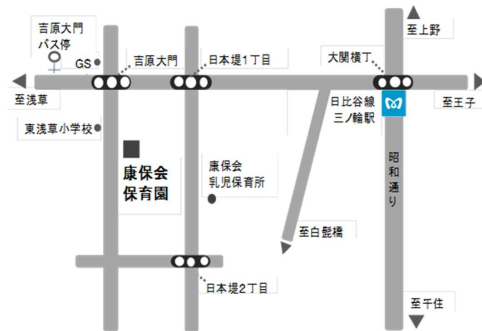

●説明会・見学

説明会	説明会予約方法	見学	見学予約方法	その他
実施無し	実施無し	随時受付	園に電話予約	入園希望する場合は、必ず見学・電話連絡をお願いします。

●定員

0歳児	1歳児	2歳児	3歳児	4歳児	5歳児	合計
-	-	-	30	30	30	90

- 保育時間 標準開所時間 午前7時00分～午後6時00分
延長保育時間 午後6時00分～午後8時00分

- 園庭 あり
- 所在地 日本堤1-6-2
- 電話 03-3875-0514
- 園ホームページ www.kouhokai.or.jp