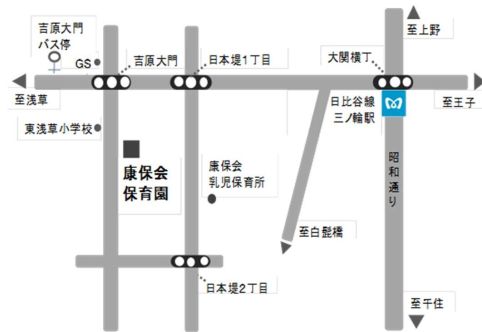

●説明会・見学

説明会	説明会予約方法	見学	見学予約方法	その他
実施無し	実施無し	随時受付	園に電話予約	入園希望する場合は、必ず見学・電話連絡をお願いします。

●定員

0歳児	1歳児	2歳児	3歳児	4歳児	5歳児	合計
-	-	-	30	30	30	90

- 保育時間 標準開所時間 午前7時00分～午後6時00分
延長保育時間 午後6時00分～午後8時00分

- 園庭 あり
- 所在地 日本堤1-6-2
- 電話 03-3875-0514
- 園ホームページ www.kouhokai.or.jp

●年間行事

1月	お正月遊び	2月	節分	3月	ひなまつり	4月	入園式
5月	親子遠足	6月	おやつづくり	7月	七夕・プール	8月	夏祭り
9月	保護者会	10月	運動会	11月	園外保育	12月	クリスマス会

●一日の流れ

～9:00	順次登園	12:45	午睡
9:15	朝の会	15:15	おやつ
9:40	設定保育	15:45	自由遊び
10:40	自由遊び	18:00	補食、自由遊び 順次降園
11:30	食事準備	～20:00	閉園