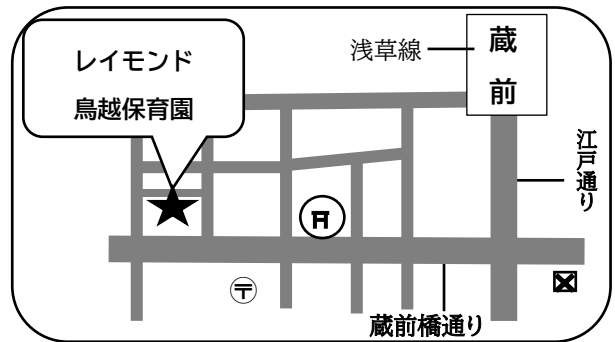

●保育時間 標準開所時間 午前7時00分～午後6時00分

延長保育時間 午後6時00分～午後8時00分(1歳の誕生日を迎えてから利用可)

●園庭 なし

代替公園 柳北公園

●所在地 台東区鳥越2-6-2

●電話 03-5829-8431

●園ホームページ

●一日の流れ

時間	0歳児	1・2歳児	3・4・5歳児
7:00	順次登園		
8:00	検温・健康 観察	健康観察	健康観察
9:00	検温	おやつ 自由遊び	自由遊び 設定保育 (戸外・室内)
10:00	生活リズムや 成長に合わせて 授乳や離乳	設定保育 (戸外・室内)	
11:00	食、睡眠をと ります。その 他室内遊び、 戸外遊びを行 います。	昼食	昼食
11:30		午睡	
12:00	午睡		午睡
12:30		おやつ 自由遊び	
15:00	順次降園		
16:00	延長保育		
18:00			
20:00			