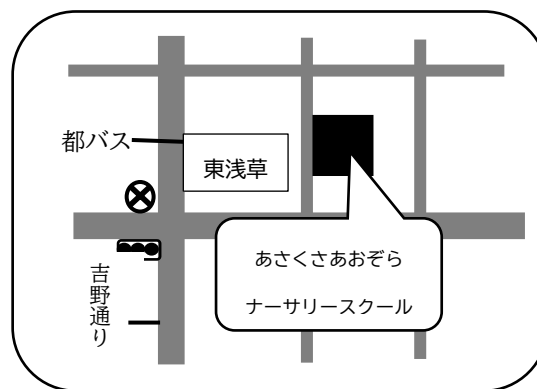

●定員

0歳児	1歳児	2歳児	3歳児	4歳児	5歳児	合計
6	15	15	18	18	18	90

- 保育時間 標準開所時間 午前7時15分～午後6時15分
延長保育時間 午後6時16分～午後7時15分(1歳児クラスから)
- 園庭 なし 代替公園 石浜公園

●所在地 台東区清川 1-5-10

●電話 03-3873-4191

● <https://asakusaaozora.codmon.net/>

●一日の流れ