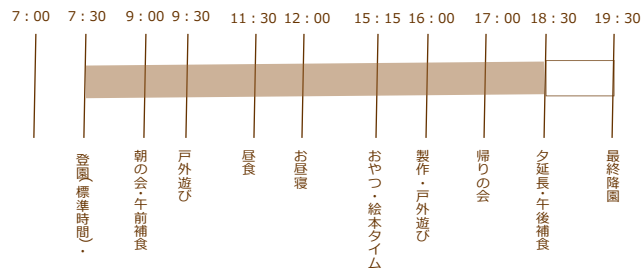

■一日の過ごし方

☆給食について☆

保育園のデイリープログラムは、『くらしのリズム』を大切にしています。その中でのお給食は特別な存在です。お給食の時間だけではなく、朝から始まる調理、お野菜を刻む音、お魚を焼いたときのにおい、家庭では当たり前のお料理のリズムが子供たちの食欲を刺激します。そしてお給食の時間に保育者と一緒に『おいしいね』と言って食べる喜び。そして後片付け、お皿を洗う音・・・待つこと、楽しく食べること、後片付けをすること、一日をたっぷり使った食育を提供します。季節感のある食材と盛り付け、工夫を凝らしながら、自園調理を行っておりますので、アレルギー除去食、乳児には個別対応の離乳食、宗教色などひとり一人に配慮いたします。

年間行事(予定)

4月 慣らし保育	10月 ハロウィンクッキング
5月 こどもの日	11月 保育参観
6月 制作遊び	12月 お楽しみ会 (クリスマス会)
7月 セタ・水遊び	1月 お正月遊び・生活発表会
8月 水遊び	2月 豆まき
9月 遠足	3月 ひな祭り

月間行事(予定)

身体測定(毎月、身長・体重を測ります)
避難訓練(地震 / 火災 / 防犯)
園医健診(年2回) 誕生日会 育児相談(随時)