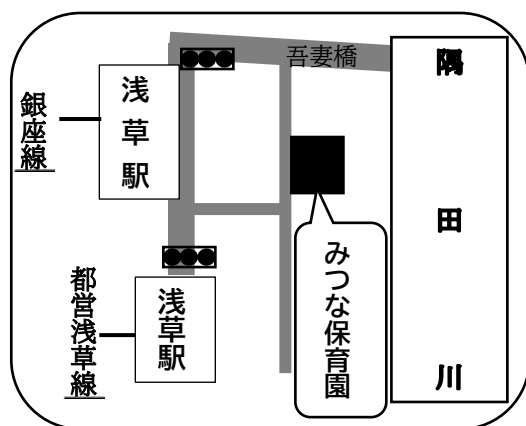

みつな保育園は定員 12 名の小さな保育園です。12 名の子どもたちを 4 名の保育士で手厚く見守ります。保護者の方々とのコミュニケーションを大切しながら、少人数ならではのきめ細やかな保育活動を行います。

小さいながらもお庭があり、夏には毎日のように水遊びを行うなど、戸外遊びも積極的に行っています。季節や発達に合った製作活動や食育活動も活発に行っています。

一番近い銀座線の浅草駅には徒歩 1 分と通勤にも大変便利です。

●説明会・見学

説明会	説明会予約方法	見学	見学予約方法	その他
実施なし	実施なし	随時受付	電話及びメール	見学希望の方は、必ずお電話またはメールにてご予約下さい。

*保育所体験も受け付けています。

●定員

0歳児	1歳児	2歳児	3歳児	4歳児	5歳児	合計
—	6名	6名	—	—	—	12名

●保育時間

標準開所時間 午前 7 時30分～午後 6 時30分

延長保育時間 午後 6 時30分～午後 7 時30分(1歳児クラスから)

- 園庭 なし
- 代替公園 隅田公園
- 所在地 雷門2-1-10若山ビル1階
- 電話 03-3841-7707
- 園ホームページ

<https://www.mitsunahoikuen.com>

主な年間行事	
4月	入園式
5月	健康診断
6月	保護者会・歯科検診
7月	水遊び開始
8月	水遊び
9月	お月見・保護者会
10月	遠足・保護者参観
11月	健康診断
12月	クリスマス会
1月	お正月遊び・保護者会
2月	節分
3月	卒園式