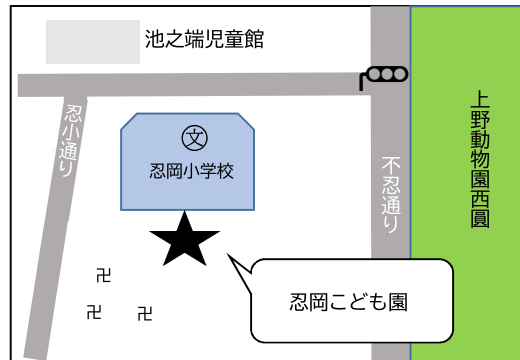

●説明会・見学

説明会	説明会予約方法	見学	見学予約方法	その他
11月5日(土)	電話予約	毎週土曜日	事前予約	入園を希望する場合は、必ず見学もしくは電話での問い合わせをお願いします。なお、今年度は見学時間が短くなっております。

●定員

0歳児	1歳児	2歳児	3歳児	4歳児	5歳児	合計
5	10	10	10 (6)	10 (6)	10 (6)	55 (73)

- 保育時間 標準開所時間 午前7時00分～午後6時00分
 延長保育時間 午後6時00分～午後7時00分(1歳児クラスから)

●園庭 あり

※ただし、屋上園庭

- 所在地 東京都台東区池之端2丁目1番22号
 ●電話 03-5809-0394

●園ホームページ

<https://tokyojiodokyokai.com/contents/Facility/shinobu/>

●年間行事

年間行事予定			
4月	★入園式 ★クラス懇談会	10月	★運動会 さけの解体ショー
5月	遠足(幼児クラス)		法人相撲大会(年長クラス)
6月	プール開き	11月	秋の遠足(幼児クラス)
7月	七夕の会 終業式	12月	クリスマス会 終業式
8月	★夕涼み会 ★引き取り訓練		始業式 新年お楽しみ会
9月	始業式 プール納め	1月	★大きくなった会(幼児クラス)
		2月	節分の会 ★大きくなった会(乳児クラス)
			ひなまつり会
		3月	お別れ会 ★年度末懇談会 ★卒園式 終業式