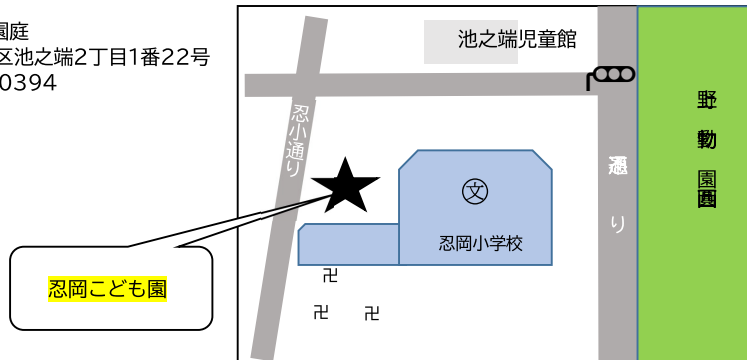

●説明会・見学

説明会	説明会予約方法	見学	見学予約方法	その他
11月10日(土)	電話予約	毎週土曜日	事前予約	入園を希望する場合は、必ず見学もしくは電話での問い合わせをお願いします。なお、今年度は見学時間が短くなっております。

※園見学は行事により行わない土曜日もございます。詳しくはわくわくカレンダーをご覧ください

●定員

0歳児	1歳児	2歳児	3歳児	4歳児	5歳児	合計
5	10	10	10(6)	10(6)	10(6)	55(73)

- 保育時間 標準開所時間 午前7時00分～午後6時00分
延長保育時間 午後6時00分～午後7時00分(1歳児クラスから)

●園庭 あり

※ただし、屋上園庭

- 所在地 東京都台東区池之端2丁目1番22号
- 電話 03-5809-0394

●園ホームページ

<https://tokyojiodokyokai.com/contents/Facility/shinobu/>

●年間行事

年間行事予定			
4月	★入園式 ★クラス懇談会	10月	★運動会 さけの解体ショー
5月	遠足(幼児クラス)	11月	法人相撲大会(年長クラス) 秋の遠足(幼児クラス)
6月	プール開き	12月	クリスマス会 終業式
7月	七夕の会 終業式	1月	始業式 新年お楽しみ会 ★大きくなった会(幼児クラス)
8月	★夕涼み会 ★引き取り訓練	2月	節分の会 ★大きくなった会(乳児クラス)
9月	始業式 プール納め	3月	ひなまつり会 お別れ会 ★年度末懇談会 ★卒園式 終業式