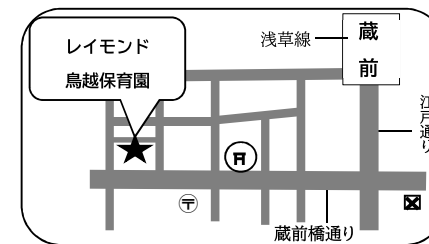

毎月・・・避難訓練 ★誕生日会(お子様の誕生日に保護者の方の参加可能です)

その他・・・茶道教室 地域交流 異文化交流

●説明会・見学

説明会	説明会予約方法	見学	見学予約方法	その他
実施なし	実施無し	随時受付	園に電話予約	見学を希望する場合は、事前に電話連絡、またはホームページからお問い合わせいただけます。

●定員

0歳児	1歳児	2歳児	3歳児	4歳児	5歳児	合計
11	14	14	17	17	17	90

●保育時間 標準開所時間 午前7時00分~午後6時00分

延長保育時間 午後6時00分~午後8時00分(1歳の誕生日を迎えてから利用可)

●園庭 なし
代替公園 柳北公園

●所在地 台東区鳥越2-6-2

●電話 03-5829-8431

●園ホームページ

●一日の流れ

時間	0歳児	1・2歳児	3・4・5歳児
7:00	順次登園		
8:00	検温・健康観察	健康観察	健康観察
9:00	検温	おやつ 自由遊び	自由遊び
10:00	生活リズムや成長に合わせて授乳や離乳	設定保育(戸外・室内)	設定保育(戸外・室内)
11:00	食、睡眠をとります。その他室内遊び、	昼食	昼食
11:30	戸外遊びを行います。	午睡	午睡
12:30		おやつ 自由遊び	おやつ 自由遊び
15:00			
16:00	順次降園		
18:00	延長保育		
20:00			