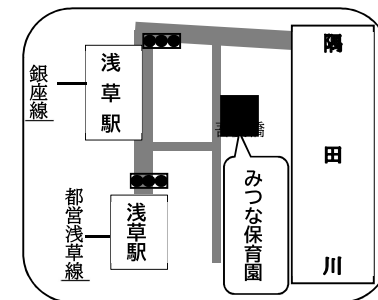

●定員

0歳児	1歳児	2歳児	3歳児	4歳児	5歳児	合計
-	6名	6名	-	-	-	12名

●保育時間 標準開所時間 午前 7 時 30 分～午後 6 時 30 分
延長保育時間 午後 6 時 30 分～午後 7 時 30 分(1歳児クラスから)

- ●園庭 なし
- ●所在地 代替公園 隅田公園
- ●電話 03-3841-7707
- ●園ホームページ

<https://www.mitsunahoikuen.com>

主な年間行事	
4月	入園式
5月	三社祭
6月	保護者会
7月	水遊び開始
8月	水遊び
9月	お月見
10月	遠足
11月	保護者会
12月	クリスマス会
1月	お正月遊び
2月	節分
3月	卒園式

*身体測定、避難訓練は毎月行います。