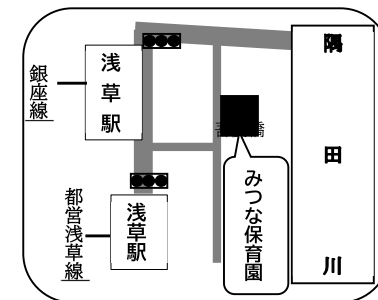

●定員

0歳児	1歳児	2歳児	3歳児	4歳児	5歳児	合計
-	6名	6名	-	-	-	12名

●保育時間 標準開所時間 午前 7 時 30 分～午後 6 時 30 分
延長保育時間 午後 6 時 30 分～午後 7 時 30 分(1歳児クラスから)

- ●園庭 なし
- ●所在地 代替公園 隅田公園
- ●電話 03-3841-7707
- ●園ホームページ

<https://www.mitsunahoikuen.com>

主な年間行事	
4月	入園式
5月	三社祭
6月	保護者会
7月	水遊び開始
8月	水遊び
9月	お月見
10月	遠足
11月	保護者会
12月	クリスマス会
1月	お正月遊び
2月	節分
3月	卒園式

*身体測定、避難訓練は毎月行います。