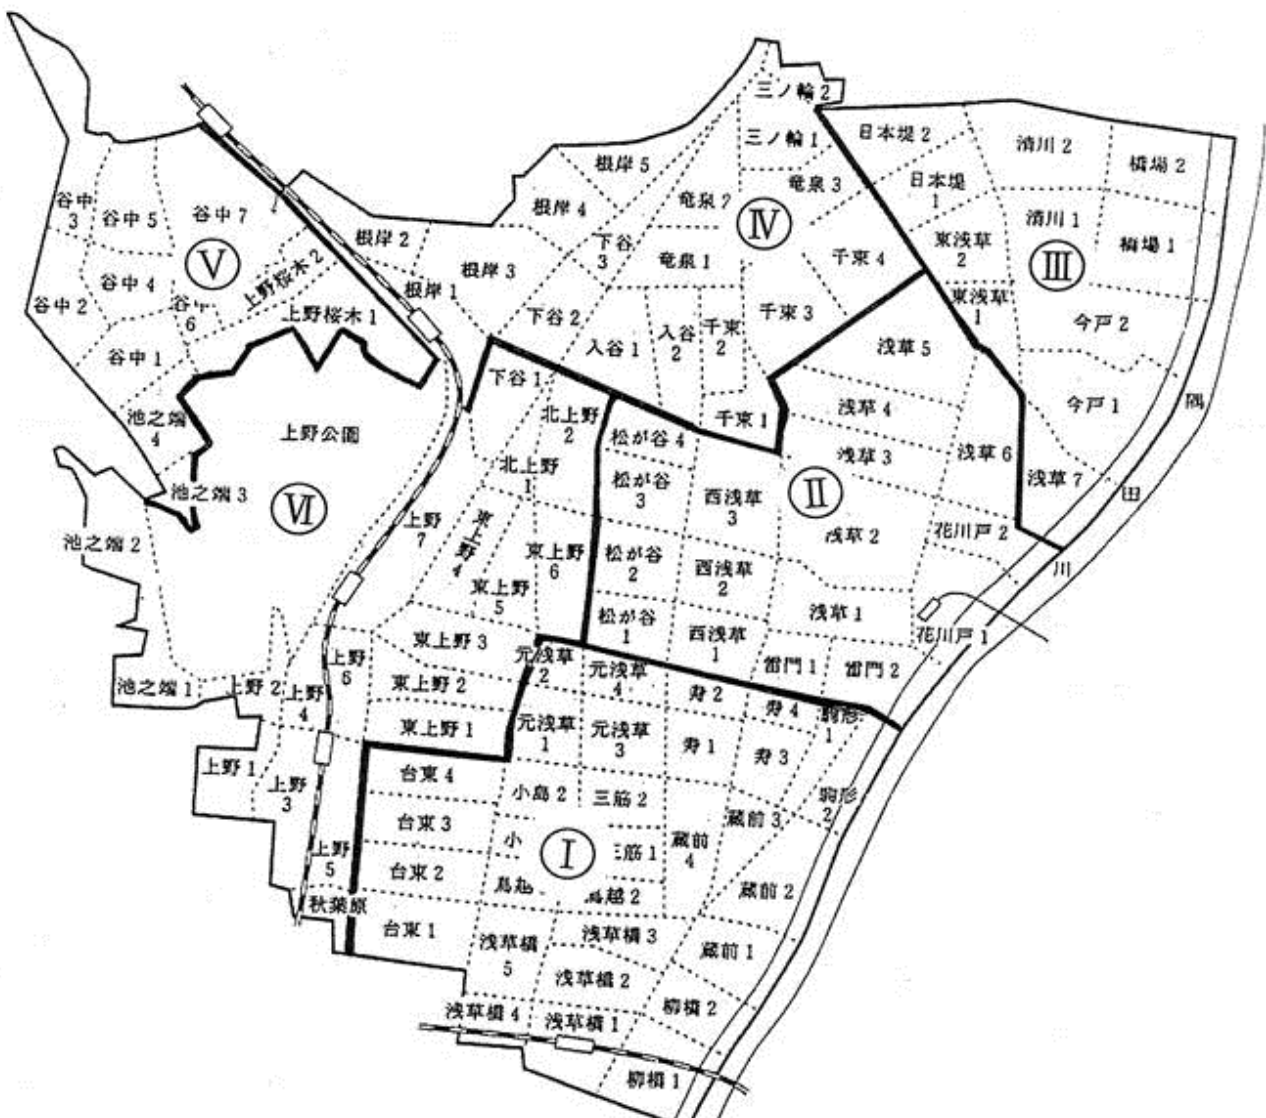

6. 地域ブロック別の保育所待機児童数

(平成30年4月1日現在)

地 域		0歳	1歳	2歳	3歳	4・5歳	計
南部	台東・小島・元浅草・鳥越・寿・三筋・浅草橋・駒形・蔵前・柳橋	19	27	10	1	0	57
浅草駅周辺	松が谷・西浅草・雷門・浅草1～6・花川戸	11	17	9	1	0	38
北部	浅草7・日本堤・清川・東浅草・橋場・今戸	2	7	1	0	0	10
入谷駅周辺	根岸・下谷2～3・竜泉・入谷・三ノ輪・千束	18	17	8	6	0	49
谷中地区	谷中・上野桜木・池之端3～4	1	0	0	0	0	1
上野駅周辺	上野公園・下谷1・北上野・上野・東上野・池之端1～2・秋葉原	9	11	6	1	1	28
待機児童数 合計		60	79	34	9	1	183

*

9

71

— 8 8