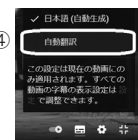

YouTube「台東区公式チャンネル」を 見て ください

台東区の ニュースや 映像を YouTubeで 見る事が できます。
YouTubeの 自動翻訳で、あなたの 国の 言葉で 読む事が できます。

- ① 動画の 右下に ある 字幕 ボタンを 押します

①字幕 ボタン

- ② ボタンから 字幕 → 自動翻訳 → あなたの 国の 言葉を 選びます

②

③

④あなたの 国の 言葉