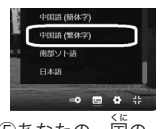

YouTube「台東区公式チャンネル」を 見て ください

台東区の ニュースや 映像を YouTubeで 見る事が できます。
YouTubeの 自動翻訳で、あなたの 国の 言葉で 読む事が できます。

- ① 動画の 右下に ある 字幕 ボタンを 押します

①字幕 ボタン

- ② ボタンから 字幕 → 自動翻訳 → あなたの 国の 言葉を 選びます

②

③

④あなたの 国の 言葉