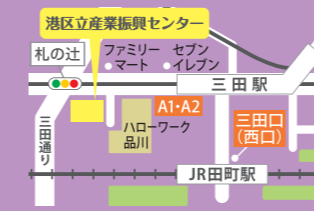

in おおた

共催：大田区

2026年 8月12日(水)

10:00～12:00 [受付開始 9:30]

大田区立男女平等推進センター
「エセナおおた」多目的ルーム

東京都大田区大森北4-6-7 スマイル大森 6F

定員
50名

セミナー

ペアワーク
あり

～在宅ワークのリアルを知って踏み出そう～ 在宅ワークのはじめ方

在宅ワークの実際の働き方や、
始めるために必要な準備・心構えを学びます。

- <アクセス>
- JR京浜東北線「大森」駅(東口)から徒歩約6分

無料託児申込締切日
2026年8月4日(火) 12:00

in 港区

共催：港区

2026年 8月19日(水)

10:00～12:00 [受付開始 9:30]

港区立産業振興センター 研修室1

東京都港区芝5-36-4 札の辻スクエア 10F

定員
50名

セミナー

ペアワーク
あり

～受け答え・マナー総点検～ 面接前に知っておきたいマナーと対策

面接の基本マナーや話し方を学び、
自信をもって面接に臨むための準備をします。

- <アクセス>
- 都営三田線・浅草線「三田」駅(A1・A2)から徒歩約2分
 - JR山手線・京浜東北線「三田」駅(三田口・西口)から徒歩約4分

無料託児申込締切日
2026年8月12日(水) 12:00

in 台東

共催：台東区

2026年 8月25日(火)

10:00～12:00 [受付開始 9:30]

東天紅 上野本店 鳳凰

東京都台東区池之端1-4-1 東天紅 上野本店 3F