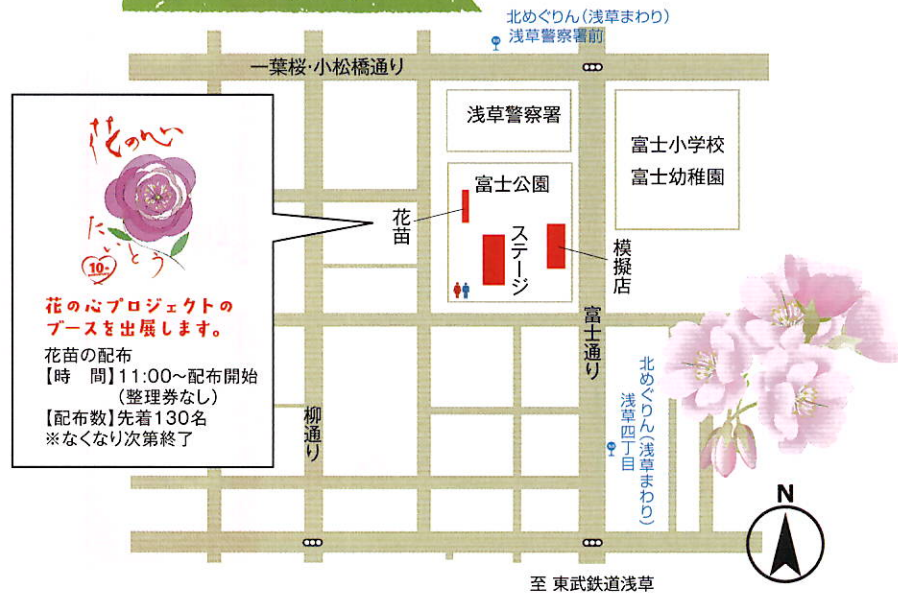

会場

花の心プロジェクトのブースを出展します。

花苗の配布
【時間】11:00~配布開始
(整理券なし)
【配布数】先着130名
※なくなり次第終了

一般協賛

ご協賛ありがとうございます。

千束一丁目南町会

(株)ゴガミ

(株)細川銘木店