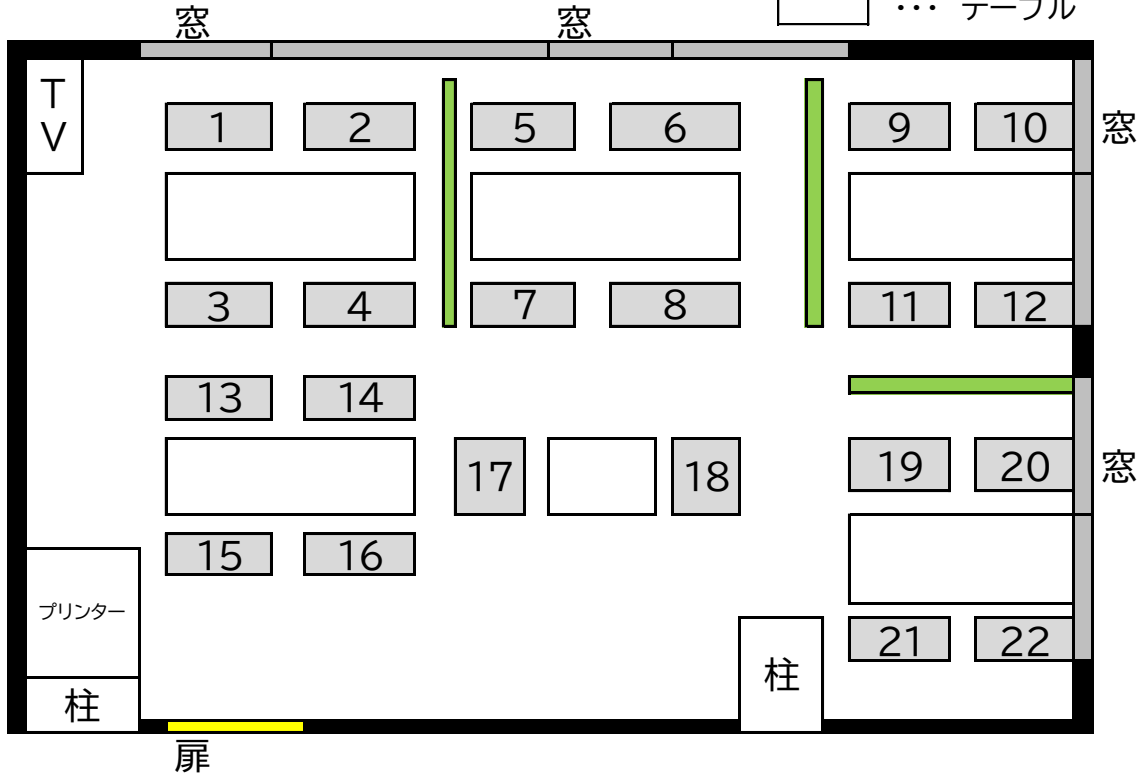

談話室レイアウト

【変更前】 22席

■ … 椅子

□ … テーブル

【変更後】 10席