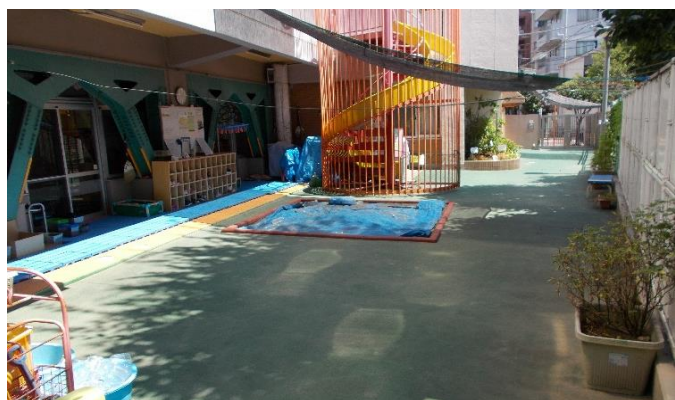

台東区立 千束保育園

外観

玄関

園庭

事務所

0歳児保育室

1歳児保育室

2歳児保育室