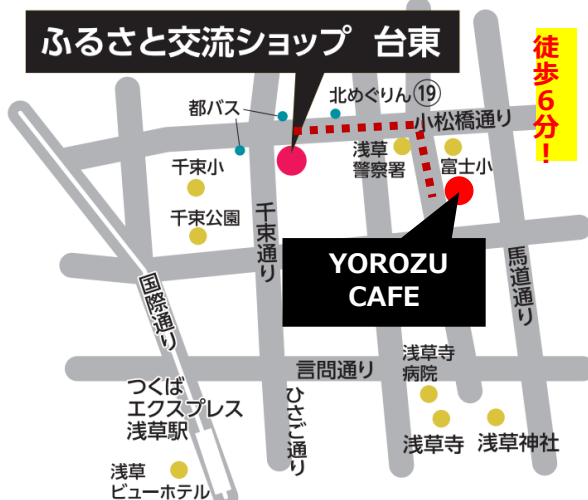

詳しくはこちら！

ふるさと交流ショップ台東での茨城県筑西市出店（9月12～17日）にあわせて、
生果実専門店 ASAKUSA YOROZU CAFEで、筑西市の農産物を使ったコラボメニューを販売します

ASAKUSA YOROZU CAFE

台東区浅草4-4-4
（浅草荘マンション1階）

午前10:30～午後5:00まで
（9/17は休）

筑西市
マスコットキャラクター
『ちっくん』

ふるさと交流ショップ台東
（9月12-17日筑西市出店）

台東区浅草4-36-5
（千束通商店街内）

午前10:00～午後7:00まで
（水曜日休）

企画責任者：筑西市地域おこし協力隊 宮本史郎
080-7051-3860