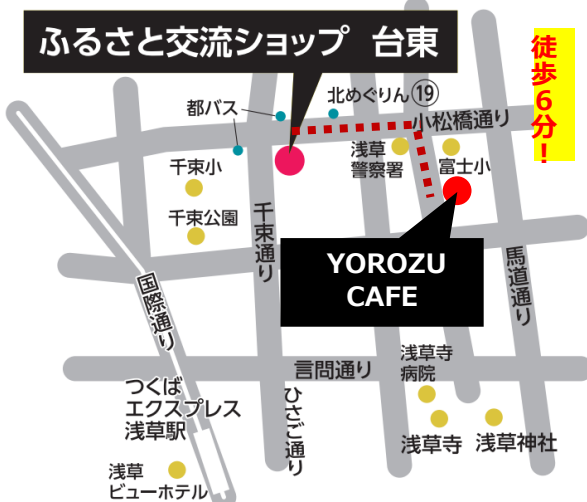

いばらき県ちくせい市 & ASAKUSA YOROZU CAFE コラボ

ふるさと交流ショップ台東での茨城県筑西市出店（9月12～17日）にあわせて、
 ASAKUSA YOROZU CAFEで、筑西市の農産物を使ったコラボメニューを販売します

詳しくは
こちら！

試作段階のもので、実際のコラボメニューとは異なる場合があります。

ASAKUSA YOROZU CAFE

台東区浅草4-4-4
 （浅草荘マンション1階）

午前10:30～午後5:00まで
 （9/17は休）

筑西市
 マスコットキャラクター
 『ちっくん』

ふるさと交流ショップ台東
 （9月12-17日筑西市出店）

台東区浅草4-36-5
 （千束通商店街内）

午前10:00～午後7:00まで
 （水曜日休）

企画責任者：筑西市地域おこし協力隊 宮本史郎
 080-7051-3860

筑西市から 届きました♪

9/12~17
ふるさと
交流ショップ台東

詳しくはこちら！

ふるさと交流ショップ台東での茨城県筑西市出店（9月12～17日）にあわせて、
生果実専門店 ASAKUSA YOROZU CAFEで、筑西市の農産物を使ったコラボメニューを販売します

ASAKUSA YOROZU CAFE

台東区浅草4-4-4
（浅草荘マンション1階）

午前10:30～午後5:00まで
（9/17は休）

筑西市
マスコットキャラクター
『ちっくん』

ふるさと交流ショップ台東
（9月12-17日筑西市出店）

台東区浅草4-36-5
（千束通商店街内）

午前10:00～午後7:00まで
（水曜日休）

企画責任者：筑西市地域おこし協力隊 宮本史郎
080-7051-3860