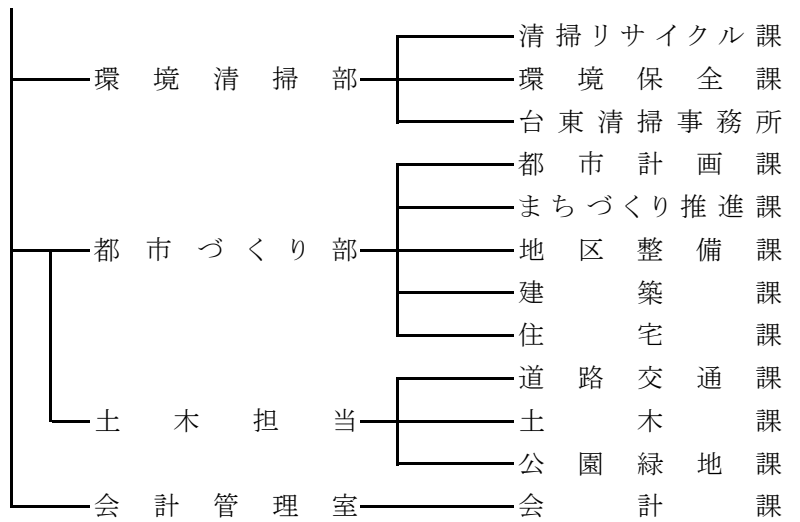

# 平成19年度 台東区行政組織図

区 長 部 局

**行政委員会及び区議会**

選挙管理委員会 ————— 選挙管理委員会事務局

監査委員 ————— 監査事務局

区議会 ————— 区議会事務局 ————— 次長